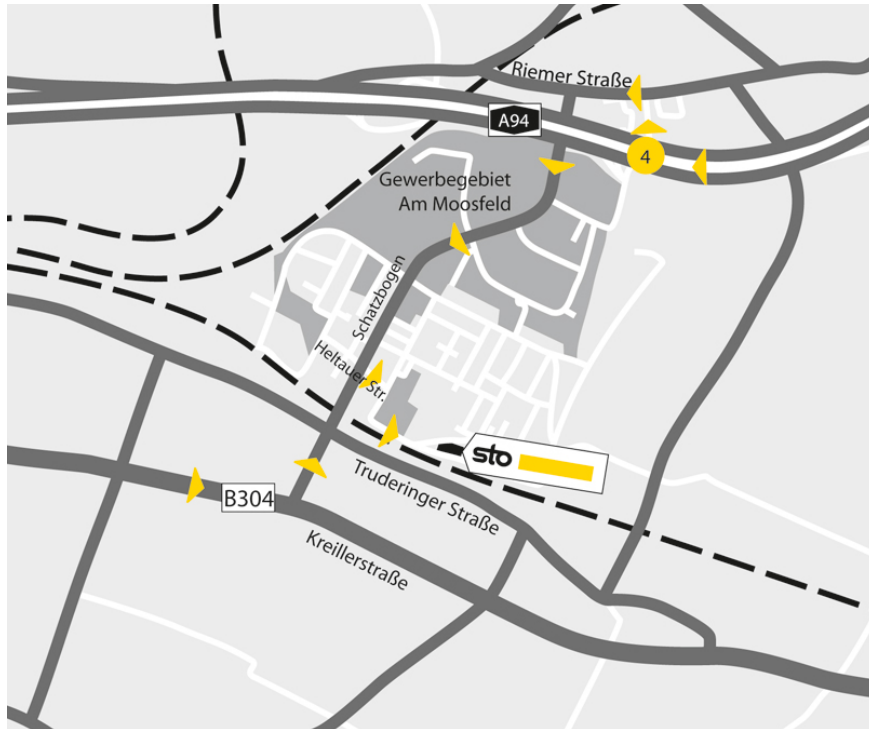

Standortbeschreibung VerkaufsCenter Sto VC München Trudering-Riem

Sto VC München Trudering-Riem VerkaufsCenter

Birnhälmer Str. 14
81829 München
Tel.: +49-89-66 59 159-10
Fax.: +49-77 44-57 48 90
vc.muenchen.trudering.riem.de@sto.com

Öffnungszeiten

Gültig von 18.03.2019 bis 29.11.2019
Mo-Do: 7:00-17:00 Uhr
Fr: 7:00-15:00 Uhr

So finden Sie uns:

Von Norden, A 94, kommend

Ausfahrt "Moosfeld" über den Schatzbogen, vor der
Bahnbrücke links in die Helftauer Str.

Von Süden über die Kreillerstraße (B304) über den
Schatzbogen, nach der Bahnbrücke rechts in die Helftauer
Str.