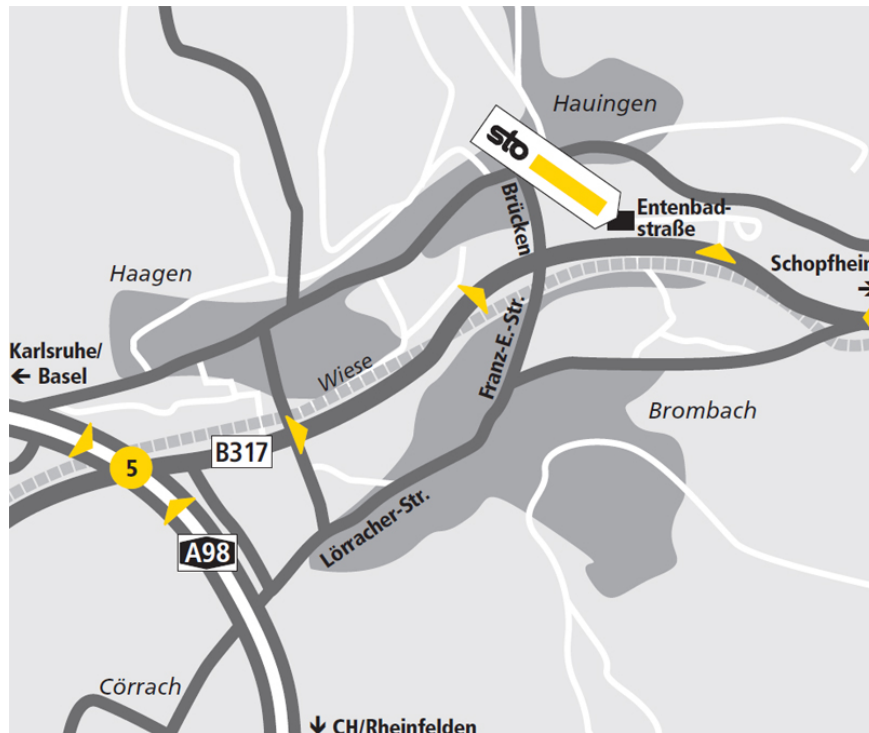

Standortbeschreibung VerkaufsCenter Sto VC Lörrach

Sto VC Lörrach VerkaufsCenter

Im Entenbad 22
79541 Lörrach
Tel.: +49-76 21-42 209-10
Fax.: +49-77 44-57 48 46
vc.loerrach.de@sto.com

Öffnungszeiten

Gültig von 18.03.2019 bis 29.11.2019
Mo-Do: 7:00-17:00 Uhr
Fr: 7:00-16:00 Uhr

So finden Sie uns:

Von der A5 Karlsruhe / Basel

Am Autobahnkreuz Weil am Rhein auf die A 98 Rheinfelden / Lörrach - weiter sh. Rheinfelden Richtung Lörrach A 5 Karlsruhe / Basel.

Von Rheinfelden Richtung Lörrach A5 Karlsruhe / Basel

Lörrach Mitte abfahren und dann an der großen Kreuzung Richtung Schopfheim. Nach ca. 2 km links ab Richtung Industriegebiet Entenbad (Stadtteil Hauingen) - gleich wieder links in die Entenbadstraße abbiegen - bis ans Ende der Straße am Wendekreis.

Schopfheim Richtung Lörrach

Auf der B 317 Richtung Lörrach rechts ins Industriegebiet Entenbad (Stadtteil Hauingen) abbiegen - gleich wieder links in die Entenbadstraße abbiegen - bis ans Ende der Straße am Wendekreis.