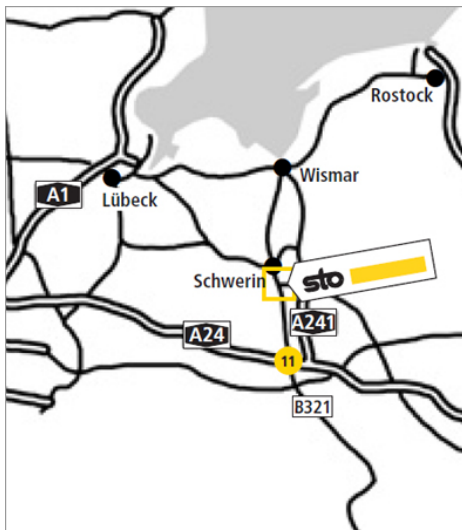

Gültig von 18.03.2019 bis 29.11.2019
Mo-Do: 7:00-16:00 Uhr
Fr: 7:00-14:00 Uhr

So finden Sie uns:

Von der A24 kommend

Abfahrt Hagenow B321 - Richtung Schwerin, weiter auf der B106 (Umgehungsstraße Abfahrt Schwerin/Görries - Richtung Gewerbegebiet Fasanenhof - Rogahner Straße /links abbiegen auf Otto-Weltzien-Straße.

Aus Richtung Schwerin

Richtung Schwerin/Görries - Richtung Gewerbegebiet Fasanenhof - Rogahner Straße/links abbiegen auf Otto-Weltzien-Str.