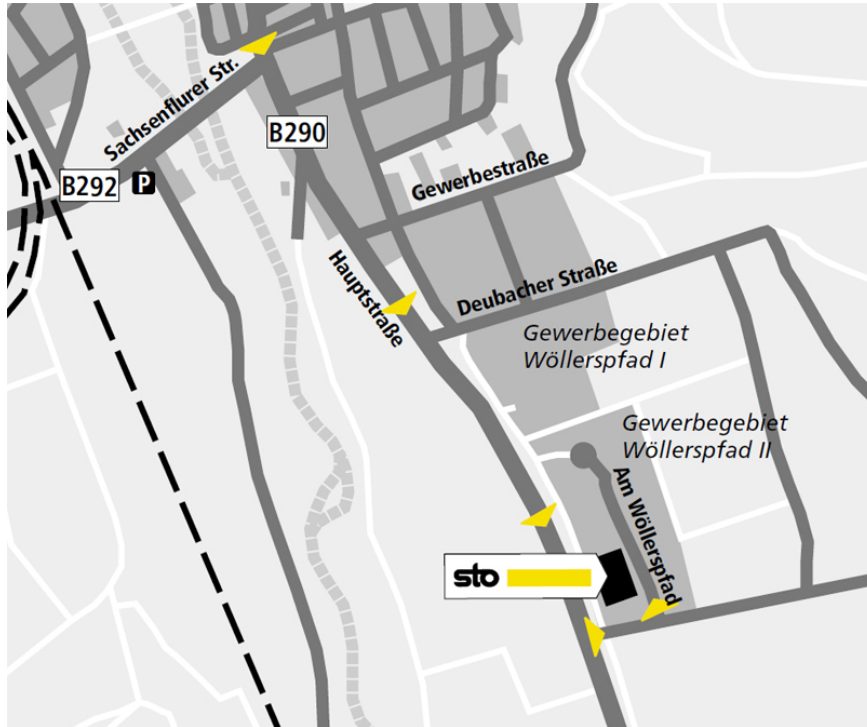

## Standortbeschreibung VerkaufsCenter Sto VC Lauda-Königshofen

### Sto VC Lauda-Königshofen VerkaufsCenter

Am Wöllerspfad 3  
97922 Lauda-Königshofen  
Tel.: +49-93 43-62 77 10  
Fax.: +49-77 44-57 48 44  
vc.lauda-koenigshofen.de@sto.com

#### Von der A81 kommend

Ausfahrt Tauberbischofsheim - Bundesstraße B 290 Richtung Bad Mergentheim - gerade aus bis Königshofen - nach Ortsausgang zweite links (Einfahrt Wöllerspfad II) - nächste wieder links- nach ca. 50 m Sto-VerkaufsCenter auf der linken Seite.