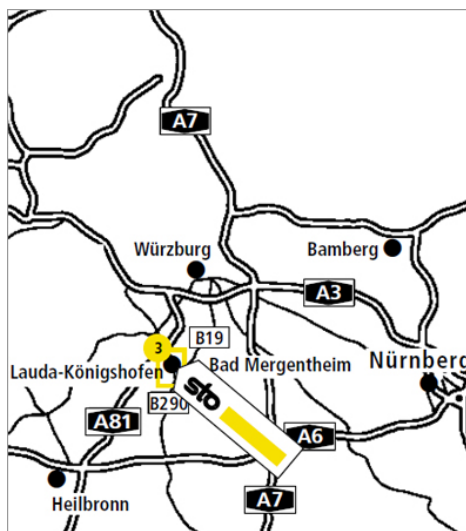

So finden Sie uns:

Von der A81 kommend

Ausfahrt Tauberbischofsheim - Bundesstraße B 290 Richtung Bad Mergentheim - gerade aus bis Königshofen - nach Ortsausgang zweite links (Einfahrt Wöllerspfad II) - nächste wieder links- nach ca. 50 m Sto-VerkaufsCenter auf der linken Seite.