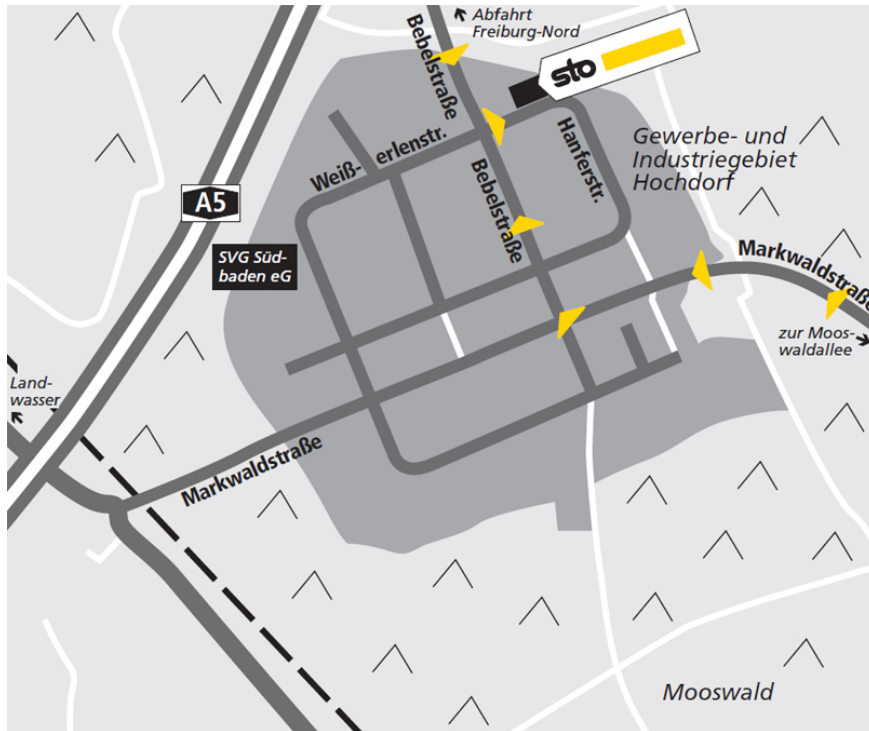

Standortbeschreibung VerkaufsCenter Sto VC Freiburg

Sto VC Freiburg VerkaufsCenter

Hanferstr. 32
79108 Freiburg im Breisgau
Tel.: +49-761-15 20 510
Fax.: +49-761-15 20 520
vc.freiburg.de@sto.com

Öffnungszeiten

Gültig von 18.03.2019 bis 29.11.2019
Mo-Do: 7:00-17:00 Uhr
Fr: 7:00-16:00 Uhr

So finden Sie uns:

Von der A5 kommend

Autobahn Karlsruhe / Basel, Abfahrt Freiburg-Nord, rechts Richtung Freiburg-Hochdorf, 1. Abbiegung links Richtung Autobahnmeisterei, nächste Straße links unter der Autobahn immer gerade aus bis Gewerbegebiet Hochdorf, 1. Straße links Hanferstraße, 2. Einfahrt links.

Von der B 31 kommend

Vom Schwarzwald kommend, Richtung Autobahnzubringer Mitte, bei Gaskugel rechts ab Richtung Freiburg-Hochdorf-Industriegebiet, Paduaallee, Mooswaldallee, an der nächsten Ampel links einordnen, Richtung Freiburg-Hochdorf Markwaldstraße, nächste Kreuzung rechts in die Bebelstraße, geradeaus, zweite Straße rechts Hanferstraße, 2. Einfahrt links.