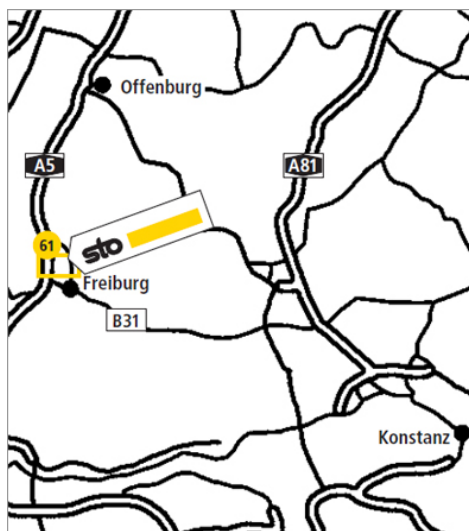

Standortbeschreibung VerkaufsCenter Sto VC Freiburg

Sto VC Freiburg VerkaufsCenter

Hanferstr. 32
79108 Freiburg im Breisgau
Tel.: +49-761-15 20 510
Fax.: +49-761-15 20 520
vc.freiburg.de@sto.com

Öffnungszeiten

Gültig von 18.03.2019 bis 29.11.2019
Mo-Do: 7:00-17:00 Uhr
Fr: 7:00-16:00 Uhr

So finden Sie uns:

Von der A5 kommend

Autobahn Karlsruhe / Basel, Abfahrt Freiburg-Nord, rechts Richtung Freiburg-Hochdorf, 1. Abbiegung links Richtung Autobahnmeisterei, nächste Straße links unter der Autobahn immer gerade aus bis Gewerbegebiet Hochdorf, 1. Straße links Hanferstraße, 2. Einfahrt links.

Von der B 31 kommend

Vom Schwarzwald kommend, Richtung Autobahnzubringer Mitte, bei Gaskugel rechts ab Richtung Freiburg-Hochdorf-Industriegebiet, Paduaallee, Mooswaldallee, an der nächsten Ampel links einordnen, Richtung Freiburg-Hochdorf Markwaldstraße, nächste Kreuzung rechts in die Bebelstraße, geradeaus, zweite Straße rechts Hanferstraße, 2. Einfahrt links.