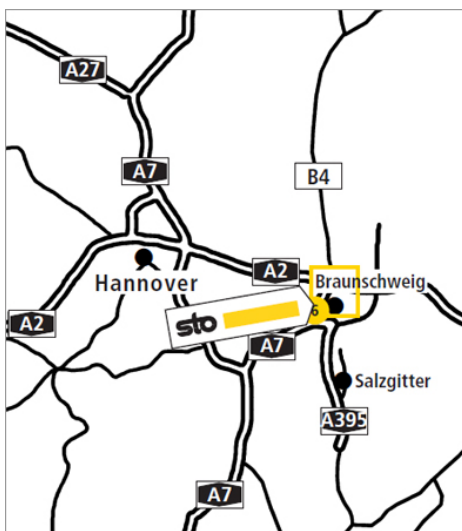

Öffnungszeiten

Gültig von 18.03.2019 bis 29.11.2019
Mo-Do: 6:30-16:30 Uhr
Fr: 6:30-14:30 Uhr

So finden Sie uns:

Von Süden aus Richtung Kassel

A 7 - Abfahrt 21 - Autobahndreieck Salzgitter-Bad auf A 39 - dort bis Autobahndreieck BS-Südwest auf die A 391 - dort Abfahrt 6 Weststadt, rechts abbiegen auf Münchenstraße (Richtung Zentrum). Münchenstraße: erste Ampel links ab auf Pippelweg - geradeaus über Kreuzung an Hochschule Bildender Künste vorbei, dem Straßenverlauf folgen - 1. Straße rechts ab = Pfingststraße, das Sto-VerkaufsCenter befindet sich auf dem Eckgrundstück gleich links.

Von Norden aus Richtung Hamburg

Autobahnkreuz Hamburg-Süd auf die A 1 - Horster Dreieck auf die A 7 nach Hannover - Autobahnkreuz Hannover-Ost auf die A 2 nach Berlin / Braunschweig, an Anschlussstelle BS-Hansestraße wechseln auf die A 391, Abfahrt Weststadt - dort links abbiegen auf Münchenstraße (Richtung Zentrum) - weiter siehe oben.

Von Westen aus Richtung Dortmund

A 1 Richtung Dortmund - A 2 Richtung Hannover / Berlin / Braunschweig, an Anschlussstelle BS-Hansestraße wechseln auf die A 391, Abfahrt Weststadt - dort links abbiegen auf Münchenstraße (Richtung Zentrum) - weiter siehe oben.

Von Osten aus Richtung Magdeburg

A 2 Richtung Braunschweig - A 391 Richtung Kassel / Salzgitter, Abfahrt
Weststadt, dort abbiegen Richtung Zentrum - weiter siehe oben.