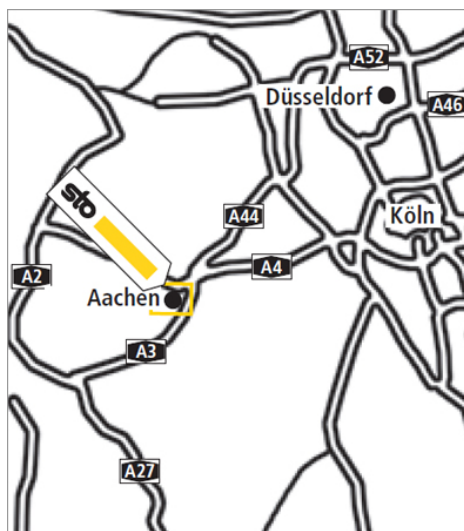

Standortbeschreibung VerkaufsCenter Sto VC Aachen

Sto VC Aachen VerkaufsCenter

Charlottenburger Allee 40
52068 Aachen
Tel.: +49-241-60 84 64 10
Fax.: +49-77 44-57 48 00
vc.aachen.de@sto.com

Öffnungszeiten

Fr: 7:00-15:00 Uhr
Gültig von 01.04.2019 bis 31.10.2019
Mo-Do: 7:00-17:00 Uhr

So finden Sie uns:

Aus Richtung Köln/Düren

Über die Autobahn A4 - dann links weiter über A 544 bis Abfahrt AS Rothe Erde - dann links abbiegen auf Berliner Ring - 300 m links abbiegen auf Charlottenburger Allee.

Aus Richtung Heinsberg

Über die Bundesstraße B 221 auf die Autobahn A 44 - am Kreuz Aachen auf A 4 Richtung Europaplatz / Rothe Erde / Würselen - weiter auf die A 544 bis Abfahrt AS Rothe Erde - dann links abbiegen auf Berliner Ring - 300 mtr links abbiegen auf Charlottenburger Allee.

Aus Richtung Stolberg

Über die Cockerillstraße L 221 ca. 4 km - dann weiter gerade aus über die Von-Coels- Straße L 221 - ca. 4,26 km dann halbrechts in die Charlottenburger Allee abbiegen. "