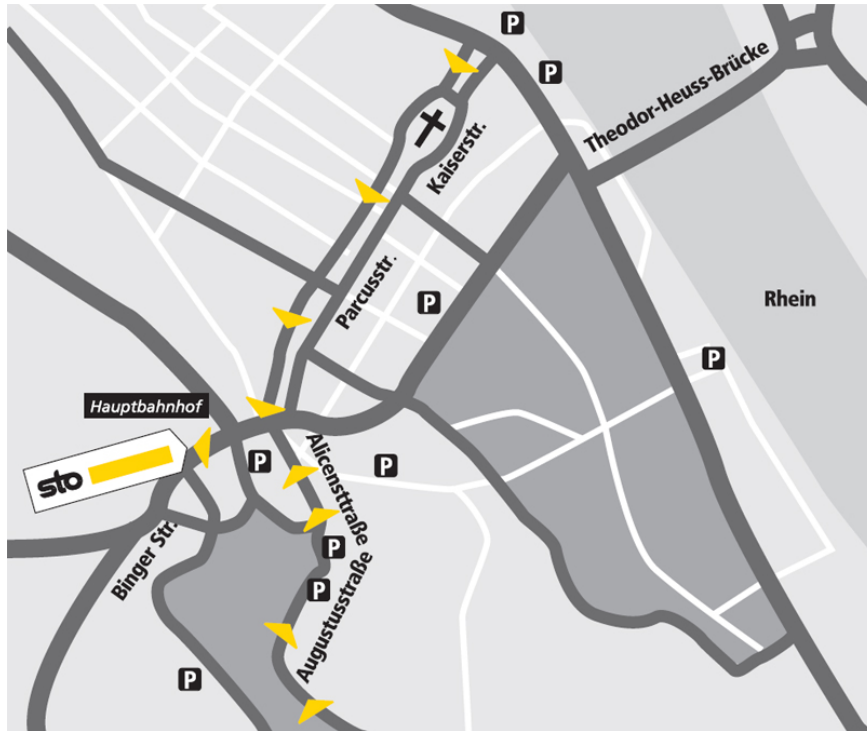

## Standortbeschreibung VerkaufsCenter Sto VC Mainz

#### Von der A 63

kommend auf die B 40 Richtung Mainz-Süd - im weiteren Verlauf der B 40 halb rechts in die Augustusstraße - nach ca. 780 m links abbiegen auf die Binger Straße.

#### Von der A 60, Saarstraße

kommend in den Kreisverkehr, erste Ausfahrt Richtung Mainz/Innenstadt - nach ca. 3 km links abbiegen auf Alicenplatz/Alicenstraße - nach 10 m links abbiegen in die Binger Straße.

#### Aus Richtung Innenstadt, Rheinallee

kommend - B 40, Kaiserstraße - im weiteren Verlauf Parcusstraße Richtung Zahlbach, Binger Straße.