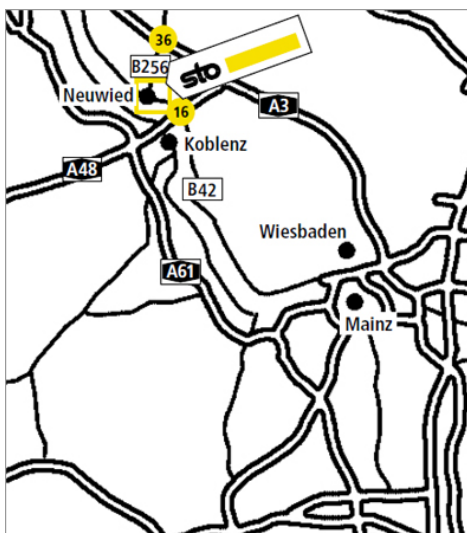

Standortbeschreibung VerkaufsCenter Sto VC Neuwied

Sto VC Neuwied VerkaufsCenter

Rudolf-Diesel-Str. 8
56566 Neuwied
Tel.: +49-26 31-90 82 10
Fax.: +49-77 44-57 48 57
vc.neuwied.de@sto.com

Öffnungszeiten

Gültig von 01.04.2019 bis 31.10.2019
Mo-Do: 7:00-17:00 Uhr
Fr: 7:00-15:00 Uhr

So finden Sie uns:

Von der A48 kommend

Abfahrt Neuwied / Bendorf auf die B 42 in Richtung Neuwied - dort bleiben bis zur Abfahrt Industriegebiet Friedrichshof / Distelfeld - von der Abfahrt kommend der Beschilderung nach links folgen - nach ca. 500 m befindet sich das Sto-VerkaufsCenter Neuwied auf der rechten Seite.

Von der A3 kommend

Abfahrt Neuwied - dann auf die B 256 in Richtung Neuwied - dort bleiben bis zur Abfahrt Koblenz / Bendorf und auf die B 42 auffahren in Richtung Koblenz - nach ca. 1 km Abfahrt Industriegebiet Friedrichshof / Distelfeld - von der Abfahrt kommend rechts abbiegen und dann die erste Straße rechts weg - nach ca. 600 m befindet sich das Sto-VerkaufsCenter Neuwied auf der linken Seite.