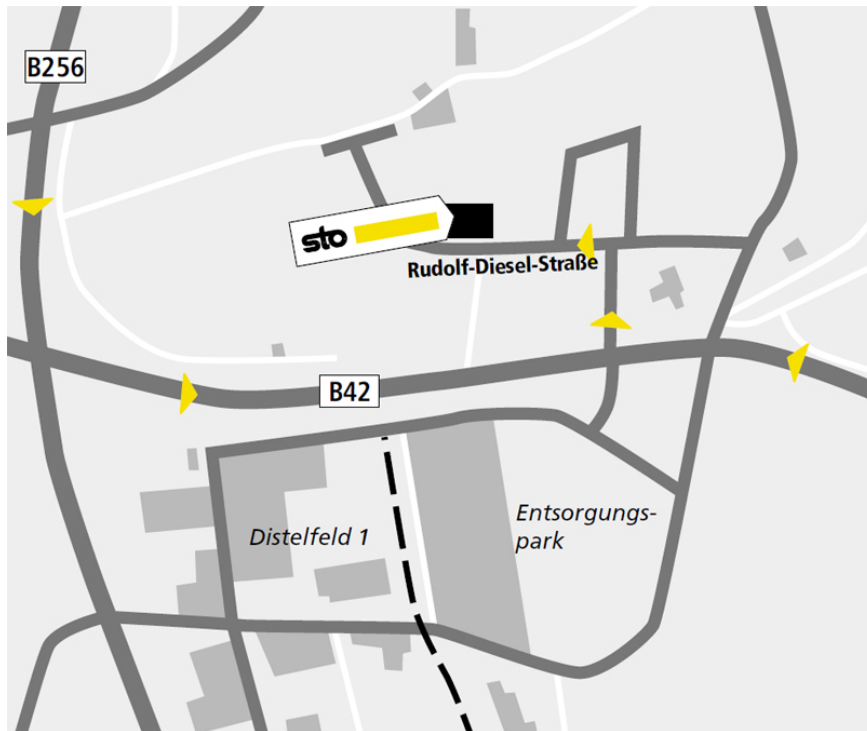

Standortbeschreibung VerkaufsCenter Sto VC Neuwied

Sto VC Neuwied VerkaufsCenter

Rudolf-Diesel-Str. 8
56566 Neuwied
Tel.: +49-26 31-90 82 10
Fax.: +49-77 44-57 48 57
vc.neuwied.de@sto.com

Öffnungszeiten

Gültig von 01.04.2019 bis 31.10.2019
Mo-Do: 7:00-17:00 Uhr
Fr: 7:00-15:00 Uhr

So finden Sie uns:

Von der A48 kommend

Abfahrt Neuwied / Bendorf auf die B 42 in Richtung Neuwied - dort bleiben bis zur Abfahrt Industriegebiet Friedrichshof / Distelfeld - von der Abfahrt kommend der Beschilderung nach links folgen - nach ca. 500 m befindet sich das Sto-VerkaufsCenter Neuwied auf der rechten Seite.

Von der A3 kommend

Abfahrt Neuwied - dann auf die B 256 in Richtung Neuwied - dort bleiben bis zur Abfahrt Koblenz / Bendorf und auf die B 42 auffahren in Richtung Koblenz - nach ca. 1 km Abfahrt Industriegebiet Friedrichshof / Distelfeld - von der Abfahrt kommend rechts abbiegen und dann die erste Straße rechts weg - nach ca. 600 m befindet sich das Sto-VerkaufsCenter Neuwied auf der linken Seite.