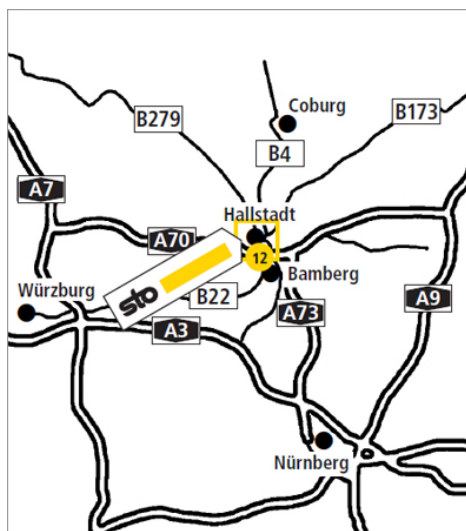

So finden Sie uns:

Aus Richtung Nürnberg

Autobahn A 70 Bamberg-Schweinfurt - Abfahrt Bamberg- Hafen - 1. Ampel links - nächste Einfahrt links - der Straße bis über die nächste Kreuzung folgen.

Aus Richtung Schweinfurt

Autobahn A 70 Schweinfurt-Bamberg - Abfahrt Bamberg-Hafen - links abbiegen Richtung Hafen - 1. Ampel geradeaus - nächste Einfahrt links - der Straße bis über die nächste Kreuzung folgen.