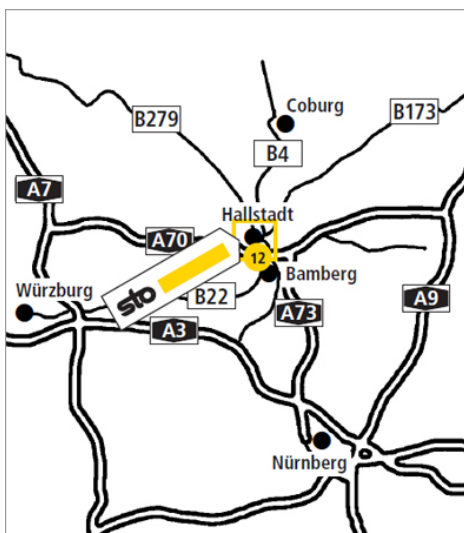

Standortbeschreibung VerkaufsCenter Sto VC Bamberg

Sto VC Bamberg VerkaufsCenter

Biegenhofstr. 14
96103 Hallstadt
Tel.: +49-951-66 660
Fax.: +49-951-68 596
vc.bamberg.de@sto.com

Öffnungszeiten

Gültig von 15.03.2018 bis 30.11.2018
Mo-Do: 7:00-17:00 Uhr
Fr: 7:00-16:00 Uhr

So finden Sie uns:

Aus Richtung Nürnberg

Autobahn A 70 Bamberg-Schweinfurt - Abfahrt Bamberg- Hafen - 1. Ampel links - nächste Einfahrt links - der Straße bis über die nächste Kreuzung folgen.

Aus Richtung Schweinfurt

Autobahn A 70 Schweinfurt-Bamberg - Abfahrt Bamberg-Hafen - links abbiegen Richtung Hafen - 1. Ampel geradeaus - nächste Einfahrt links - der Straße bis über die nächste Kreuzung folgen.