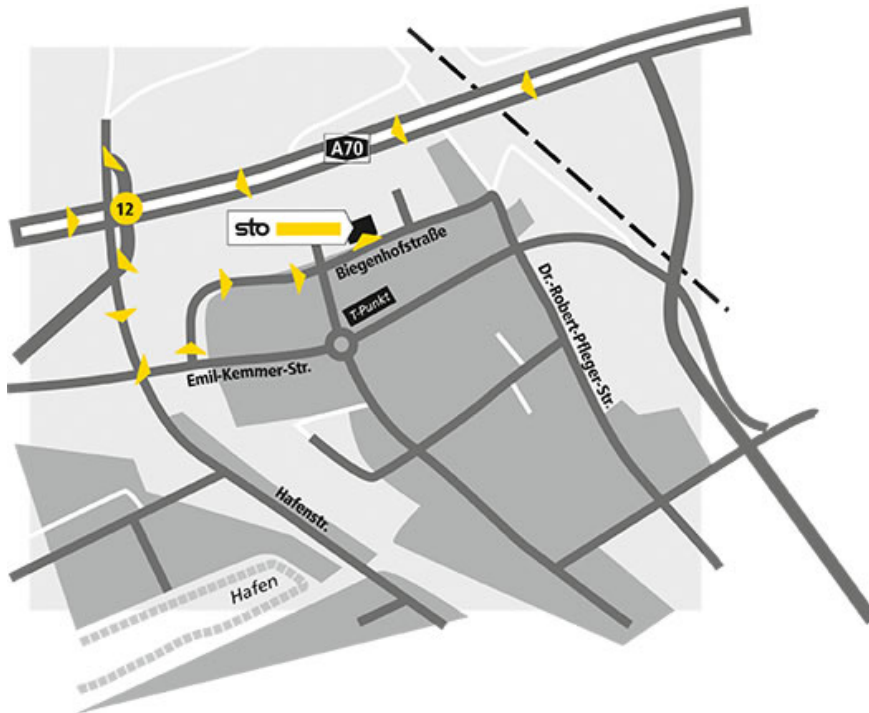

Standortbeschreibung VerkaufsCenter Sto VC Bamberg

Sto VC Bamberg VerkaufsCenter

Biegenhofstr. 14
96103 Hallstadt
Tel.: +49-951-66 660
Fax.: +49-951-68 596
vc.bamberg.de@sto.com

Öffnungszeiten

Gültig von 15.03.2018 bis 30.11.2018
Mo-Do: 7:00-17:00 Uhr
Fr: 7:00-16:00 Uhr

So finden Sie uns:

Aus Richtung Nürnberg

Autobahn A 70 Bamberg-Schweinfurt - Abfahrt Bamberg- Hafen - 1. Ampel links - nächste Einfahrt links - der Straße bis über die nächste Kreuzung folgen.

Aus Richtung Schweinfurt

Autobahn A 70 Schweinfurt-Bamberg - Abfahrt Bamberg-Hafen - links abbiegen Richtung Hafen - 1. Ampel geradeaus - nächste Einfahrt links - der Straße bis über die nächste Kreuzung folgen.