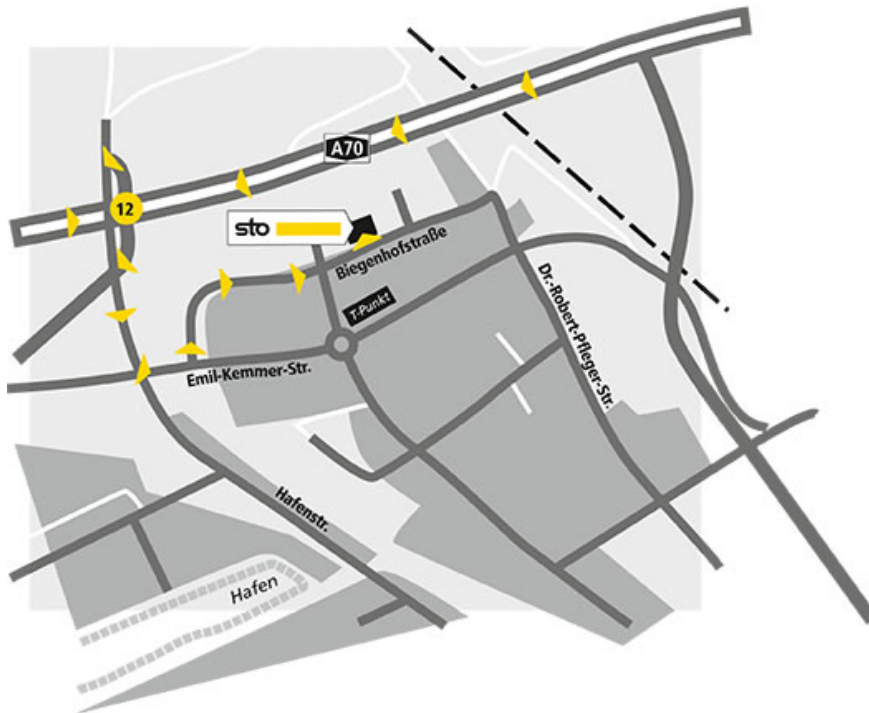

## Standortbeschreibung VerkaufsCenter Sto VC Bamberg

#### Aus Richtung Nürnberg

Autobahn A 70 Bamberg-Schweinfurt - Abfahrt Bamberg- Hafen - 1. Ampel links - nächste Einfahrt links - der Straße bis über die nächste Kreuzung folgen.

#### Aus Richtung Schweinfurt

Autobahn A 70 Schweinfurt-Bamberg - Abfahrt Bamberg-Hafen - links abbiegen Richtung Hafen - 1. Ampel geradeaus - nächste Einfahrt links - der Straße bis über die nächste Kreuzung folgen.