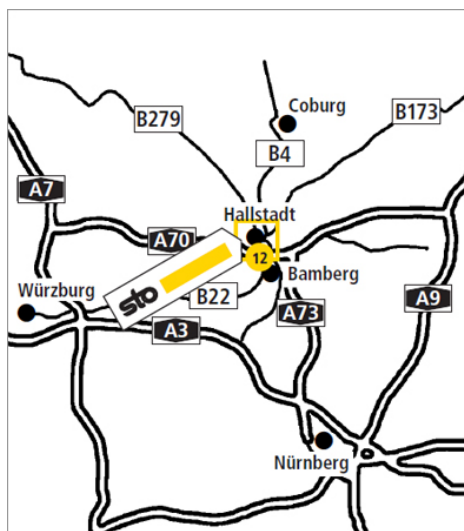

Standortbeschreibung VerkaufsCenter Sto VC Bamberg

Sto VC Bamberg VerkaufsCenter

Biegenhofstr. 14
96103 Hallstadt
Tel.: +49-951-66 660
Fax.: +49-951-68 596
vc.bamberg.de@sto.com

Öffnungszeiten

Gültig von 15.03.2018 bis 30.11.2018
Mo-Do: 7:00-17:00 Uhr
Fr: 7:00-16:00 Uhr

So finden Sie uns:

Aus Richtung Nürnberg

Autobahn A 70 Bamberg-Schweinfurt - Abfahrt Bamberg- Hafen - 1. Ampel links - nächste Einfahrt links - der Straße bis über die nächste Kreuzung folgen.

Aus Richtung Schweinfurt

Autobahn A 70 Schweinfurt-Bamberg - Abfahrt Bamberg-Hafen - links abbiegen Richtung Hafen - 1. Ampel geradeaus - nächste Einfahrt links - der Straße bis über die nächste Kreuzung folgen.