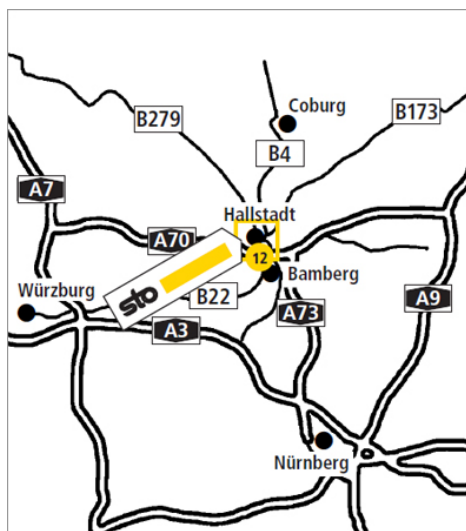

Standortbeschreibung VerkaufsCenter Sto VC Bamberg

Sto VC Bamberg VerkaufsCenter

Biegenhofstr. 14
96103 Hallstadt
Tel.: +49-951-66 660
Fax.: +49-951-68 596
vc.bamberg.de@sto.com

Öffnungszeiten

Gültig von 15.03.2018 bis 30.11.2018
Mo-Do: 7:00-17:00 Uhr
Fr: 7:00-16:00 Uhr

So finden Sie uns:

Aus Richtung Nürnberg

Autobahn A 70 Bamberg-Schweinfurt - Abfahrt Bamberg- Hafen - 1. Ampel links - nächste Einfahrt links - der Straße bis über die nächste Kreuzung folgen.

Aus Richtung Schweinfurt

Autobahn A 70 Schweinfurt-Bamberg - Abfahrt Bamberg-Hafen - links abbiegen Richtung Hafen - 1. Ampel geradeaus - nächste Einfahrt links - der Straße bis über die nächste Kreuzung folgen.