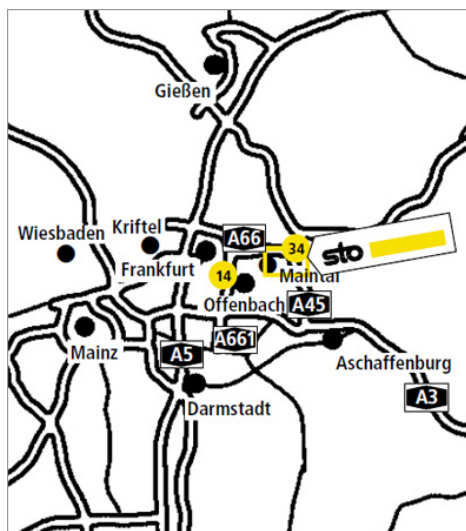

Standortbeschreibung VerkaufsCenter Sto VC Frankfurt/Main

Sto VC Frankfurt/Main VerkaufsCenter

Philipp-Reis-Str. 27
63477 Maintal
Tel.: +49-61 81-40 28 910
Fax.: +49-77 44-57 48 19
vc.frankfurt.de@sto.com

Öffnungszeiten

Gültig von 01.04.2019 bis 31.10.2019
Mo-Do: 7:00-17:00 Uhr
Fr: 7:00-15:00 Uhr

So finden Sie uns:

Von der A 3 Würzburg

Bis Seligenstädter Dreieck - auf die A 45 bis Hanauer Kreuz - dann A 66 in Richtung Frankfurt - Abfahrt (34) Maintal-Dörnigheim (Ampel rechts) - die 1. Straße links in Richtung Maintal-Dörnigheim Industriegebiet Mitte abbiegen - die Edmund-Seng-Straße geht über in die Philipp-Reis-Straße - das VerkaufsCenter befindet sich am Ende der Straße auf der linken Seite.

Von der A5 kommend

Bis Frankfurter Kreuz - auf die A 3 Richtung Würzburg bis Abfahrt (52) Offenbacher Kreuz - auf die A 661 Richtung Bad Homburg bis Abfahrt (14) Hanauer Landstraße (hier rechts raus) - der B 8 / 40 (Hanauer Landstraße) folgen bis Maintal-Dörnigheim - vor dem Ortseingang links, dann die zweite Straße rechts (Edmund-Seng-Straße) - dann weiter wie oben.