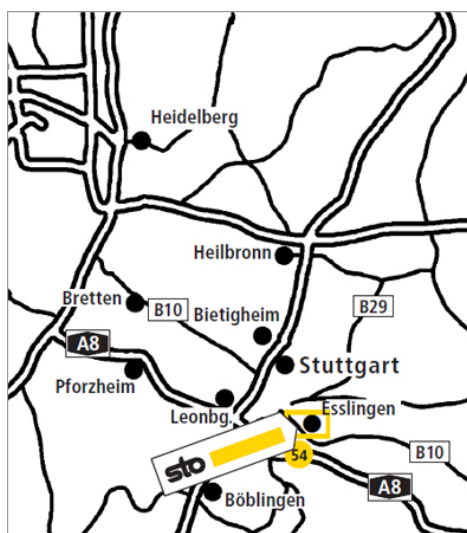

So finden Sie uns:

Von der B 10 kommend

Stuttgart - Plochingen, Ausfahrt Esslingen-Zell / Denkendorf, rechts ab Industriegebiet Esslingen-Sirnau.

Von der A8 kommend

Stuttgart - München, Autobahnausfahrt Esslingen, Richtung Esslingen-Zentrum, B 10 Richtung Ulm - Plochingen, nächste Ausfahrt Esslingen-Zell / Denkendorf.

Von der B 10 kommend

Plochingen - Stuttgart, Ausfahrt Esslingen-Zell, Esslingen-Sirnau, links ab Industriegebiet.