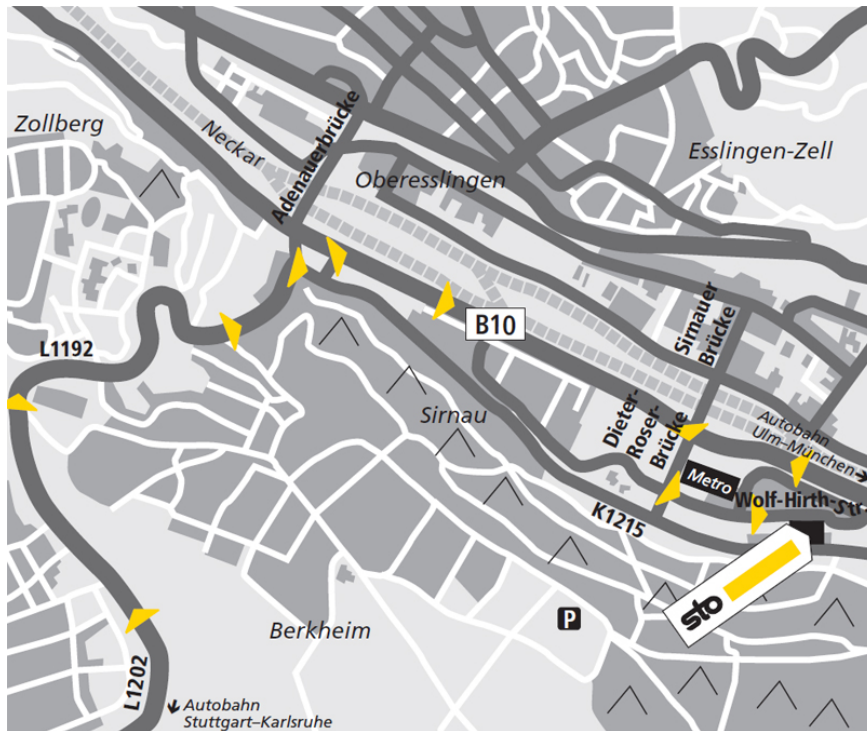

## Standortbeschreibung VerkaufsCenter Sto VC Esslingen

#### Von der B 10 kommend

Stuttgart - Plochingen, Ausfahrt Esslingen-Zell / Denkendorf, rechts ab Industriegebiet Esslingen-Sirnau.

#### Von der A8 kommend

Stuttgart - München, Autobahnausfahrt Esslingen, Richtung Esslingen-Zentrum, B 10 Richtung Ulm - Plochingen, nächste Ausfahrt Esslingen-Zell / Denkendorf.

#### Von der B 10 kommend

Plochingen - Stuttgart, Ausfahrt Esslingen-Zell, Esslingen-Sirnau, links ab Industriegebiet.