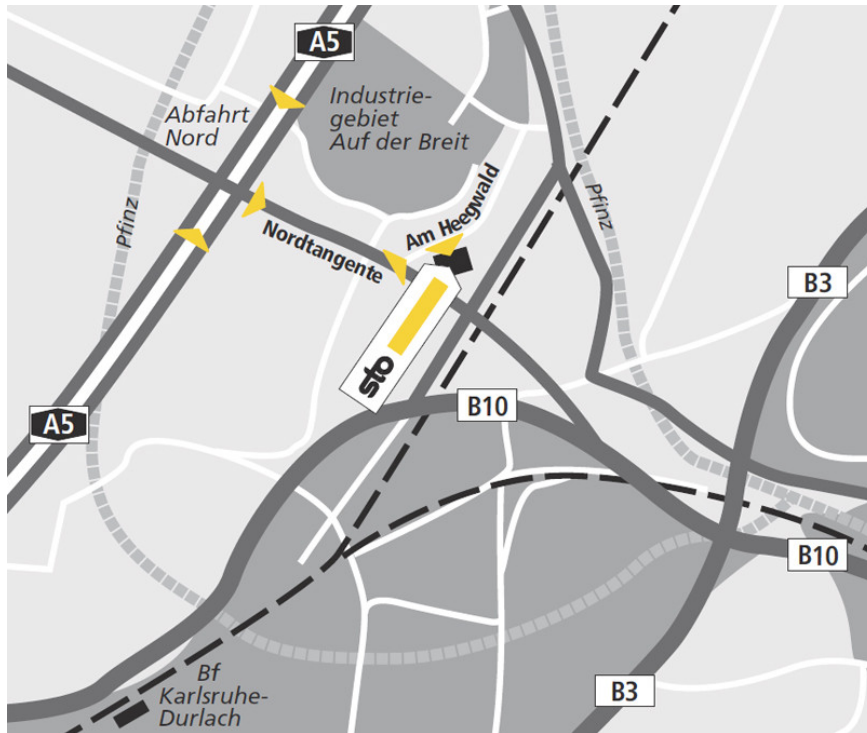

Standortbeschreibung VerkaufsCenter Sto VC Karlsruhe

Sto VC Karlsruhe VerkaufsCenter

Am Heegwald 23
76227 Karlsruhe
Tel.: +49-721-47 65 110
Fax.: +49-77 44-57 48 37
vc.karlsruhe.de@sto.com

Öffnungszeiten

Gültig von 18.03.2019 bis 29.11.2019
Mo-Do: 7:00-17:00 Uhr
Fr: 7:00-16:00 Uhr

So finden Sie uns:

Von der A5 kommend

Ausfahrt Karlsruhe-Nord - auf der Nordtangente Richtung Industriegebiet "Auf der Breit" - nach ca. 1 km links Einfahrt ins Industriegebiet "Auf der Breit" - nächste Straße gleich wieder links - nach ca. 400 m finden Sie das Sto-VerkaufsCenter auf der linken Seite.