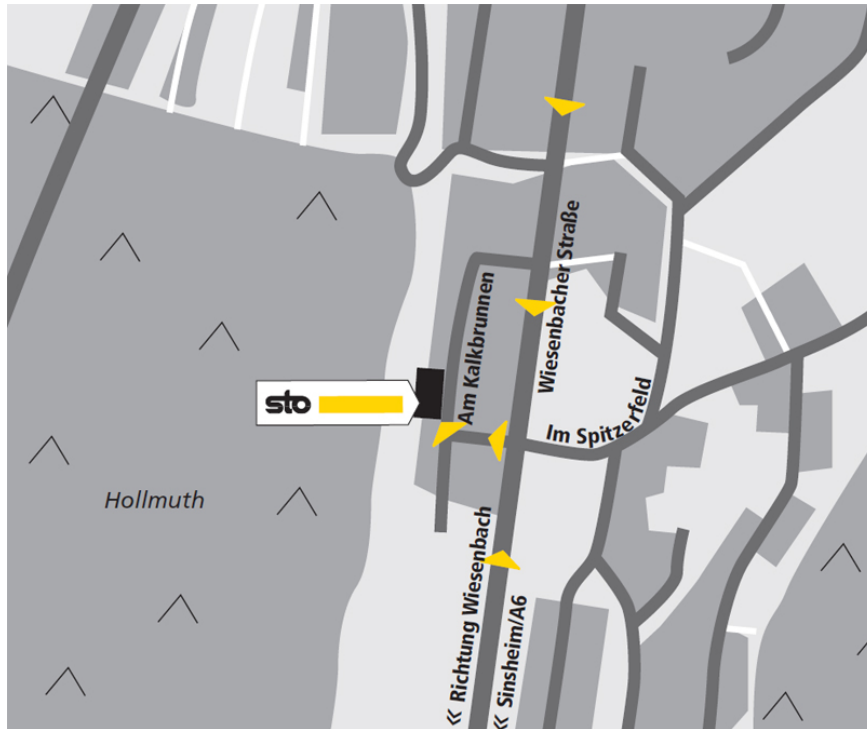

Standortbeschreibung VerkaufsCenter Sto VC Neckargemünd

**Sto VC Neckargemünd
VerkaufsCenter**
Am Kalkbrunnen 8
69151 Neckargemünd
Tel.: +49-62 23-92 26 10
Fax.: +49-77 44-57 48 54
vc.neckargemuend.de@sto.com

Öffnungszeiten
Gültig von 18.03.2019 bis 29.11.2019
Mo-Do: 7:00-17:00 Uhr
Fr: 7:00-16:00 Uhr