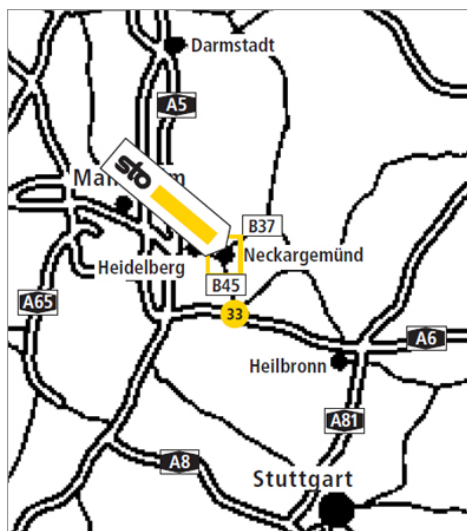

Öffnungszeiten
Gültig von 18.03.2019 bis 29.11.2019
Mo-Do: 7:00-17:00 Uhr
Fr: 7:00-16:00 Uhr

So finden Sie uns:

Aus Richtung Stuttgart

A 81 Richtung Heilbronn - Heilbronn A 6 Richtung Mannheim -
Autobahnausfahrt Sinsheim - Sinsheim B 45 Richtung Heidelberg -
Hoffenheim - Zuzenhausen - Meckesheim - in Wiesebach an der
Ampel rechts abbiegen - nächste Straße links nach Neckargemünd - in
Neckargemünd nach Ortseingangsschild die nächste Straße links - Sto-
VerkaufsCenter Neckargemünd.

Aus Richtung Heidelberg

B 37 Richtung Neckargemünd - Neckargemünd durch Ortschaft
durchfahren Richtung Wiesebach - die letzte Straße vor dem Ortsende
rechts abbiegen in die Straße "Am Kalkbrunnen" - Sto-VerkaufsCenter
Neckargemünd.