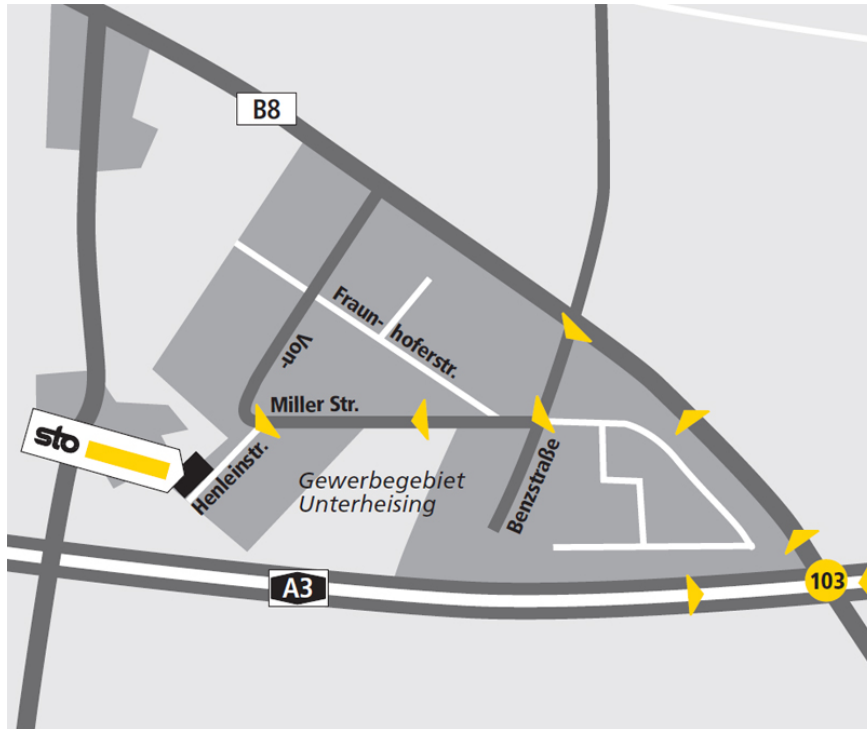

Standortbeschreibung VerkaufsCenter Sto VC Regensburg

**Sto VC Regensburg
VerkaufsCenter**
Henleinstr. 4
93092 Barbing
Tel.: +49-94 01-92 24 10
Fax.: +49-77 44-57 48 64
vc.regensburg.de@sto.com

Öffnungszeiten
Gültig von 18.03.2019 bis 29.11.2019
Mo-Do: 7:00-17:00 Uhr
Fr: 7:00-14:30 Uhr

So finden Sie uns:

Von der A3 kommend
Autobahn A 3 Richtung Passau - Ausfahrt Rosenhof - Gewerbegebiet Unterheising.