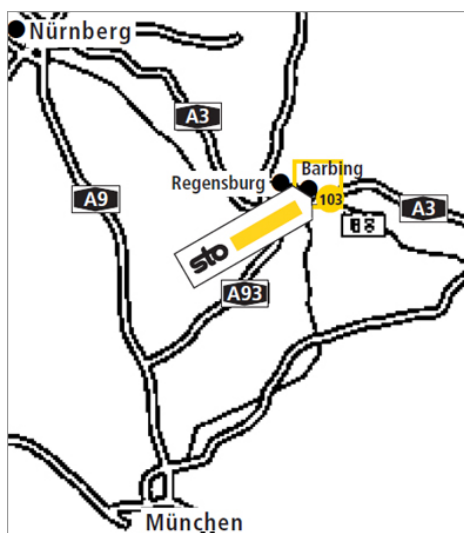

Standortbeschreibung VerkaufsCenter Sto VC Regensburg

**Sto VC Regensburg
VerkaufsCenter**
Henleinstr. 4
93092 Barbing
Tel.: +49-94 01-92 24 10
Fax.: +49-77 44-57 48 64
vc.regensburg.de@sto.com

Öffnungszeiten
Gültig von 18.03.2019 bis 29.11.2019
Mo-Do: 7:00-17:00 Uhr
Fr: 7:00-14:30 Uhr

So finden Sie uns:

Von der A3 kommend
Autobahn A 3 Richtung Passau - Ausfahrt Rosenhof - Gewerbegebiet Unterheising.