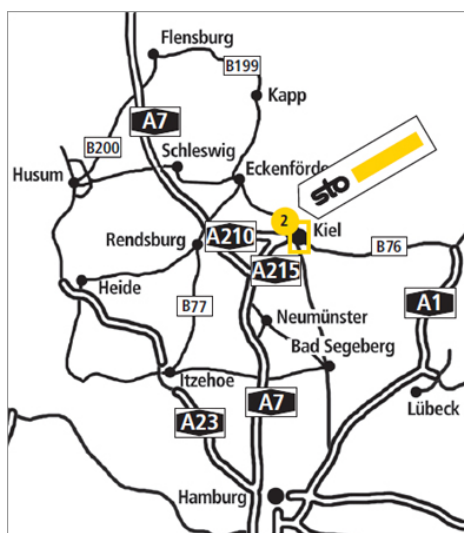

So finden Sie uns:

Von der A 215 kommend:

Bei Ausfahrt 2-Kiel-Mitte in B202/B76 Richtung Lübeck einfädeln - Rechts auf den Theodor-Heuss-Ring einbiegen - nach ca. 3 km der Beschilderung "Tonberg" folgen - nach ca. 300 m Standort VC Kiel.

Aus Richtung Preetz/Lübeck kommend:

B 76 fahren - Ausfahrt Ratzeburger Str. mit Beschilderung "Tonberg" folgen - nach ca. 500 m hinter Gartencenter Dehner Standort VC Kiel.