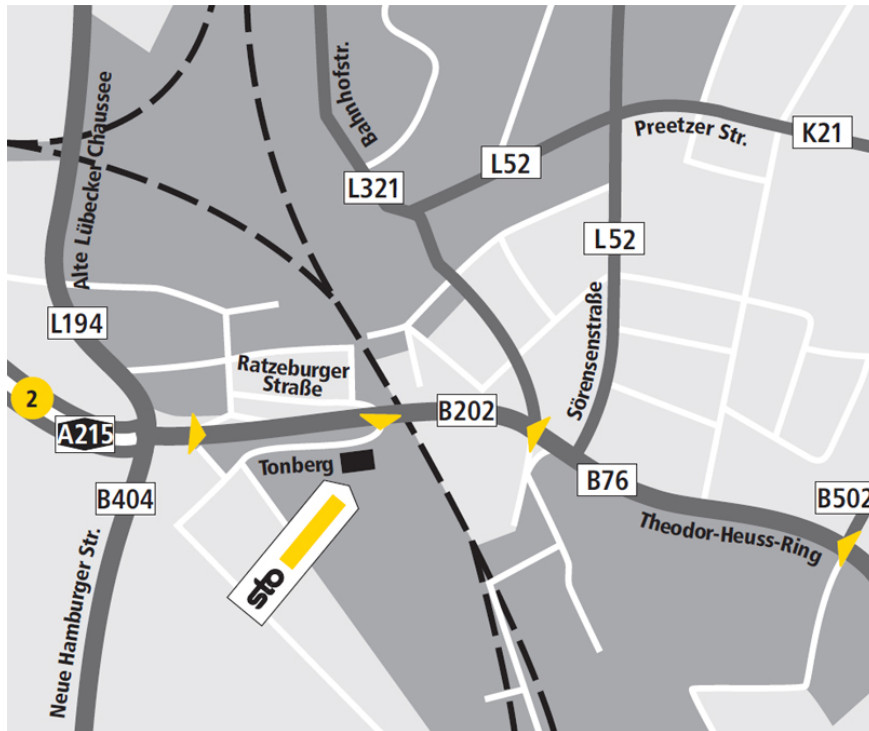

## Standortbeschreibung VerkaufsCenter Sto VC Kiel

#### Von der A 215 kommend:

Bei Ausfahrt 2-Kiel-Mitte in B202/B76 Richtung Lübeck einfädeln - Rechts auf den Theodor-Heuss-Ring einbiegen - nach ca. 3 km der Beschilderung "Tonberg" folgen - nach ca. 300 m Standort VC Kiel.

#### Aus Richtung Preetz/Lübeck kommend:

B 76 fahren - Ausfahrt Ratzeburger Str. mit Beschilderung "Tonberg" folgen - nach ca. 500 m hinter Gartencenter Dehner Standort VC Kiel.