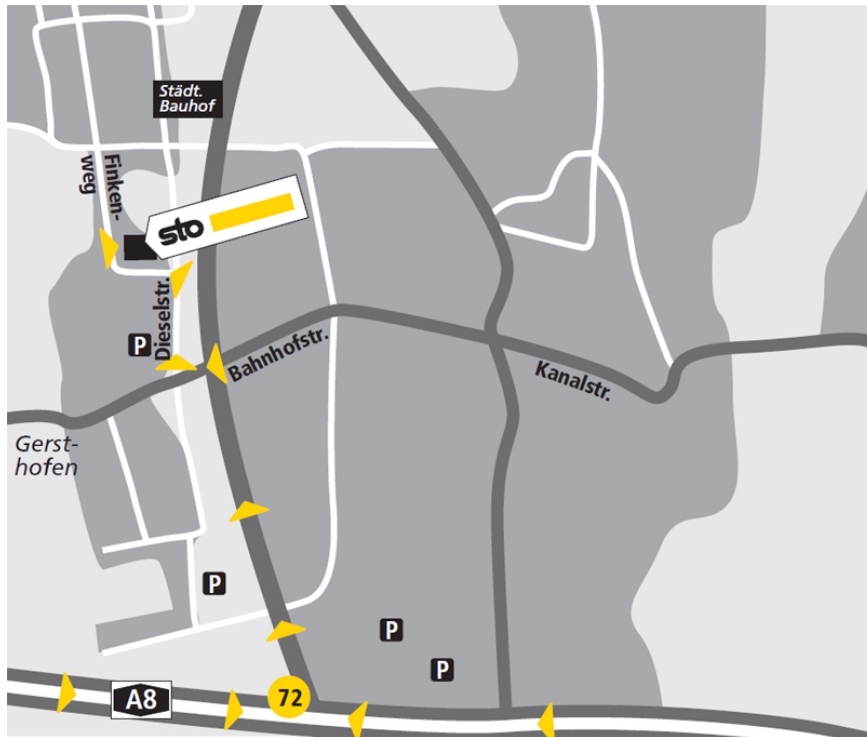

## Standortbeschreibung VerkaufsCenter Sto VC Augsburg

#### Aus Richtung München

A 8 - Abfahrt Augsburg-West / Gersthofen - Richtung B 2 - hier aber nicht auffahren, sondern auf der rechten Spur bleiben, diese geht nach Gersthofen-Mitte - an der Ampel links abbiegen und an der nächsten Ampel rechts einbiegen in die Dieselstraße - nach etwa 500 m nochmal links abbiegen in den Finkenweg - das 2. Haus rechts ist das Sto-VerkaufsCenter.

#### Aus Richtung Stuttgart

A 8 - Abfahrt Augsburg-West / Gersthofen - Richtung B 2 - über die Autobahnbrücke - auf der B 2 die 1. Abfahrt Richtung Gersthofen - an der Ampel links abbiegen und an der nächsten Ampel rechts einbiegen in die Dieselstraße - nach etwa 500 m nochmal links abbiegen in den Finkenweg - das 2. Haus rechts ist das Sto-VerkaufsCenter.