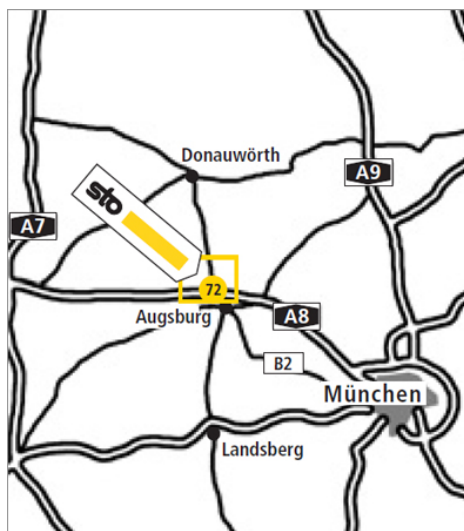

So finden Sie uns:

Aus Richtung München

A 8 - Abfahrt Augsburg-West / Gersthofen - Richtung B 2 - hier aber nicht auffahren, sondern auf der rechten Spur bleiben, diese geht nach Gersthofen-Mitte - an der Ampel links abbiegen und an der nächsten Ampel rechts einbiegen in die Dieselstraße - nach etwa 500 m nochmal links abbiegen in den Finkenweg - das 2. Haus rechts ist das Sto-VerkaufsCenter.

Aus Richtung Stuttgart

A 8 - Abfahrt Augsburg-West / Gersthofen - Richtung B 2 - über die Autobahnbrücke - auf der B 2 die 1. Abfahrt Richtung Gersthofen - an der Ampel links abbiegen und an der nächsten Ampel rechts einbiegen in die Dieselstraße - nach etwa 500 m nochmal links abbiegen in den Finkenweg - das 2. Haus rechts ist das Sto-VerkaufsCenter.