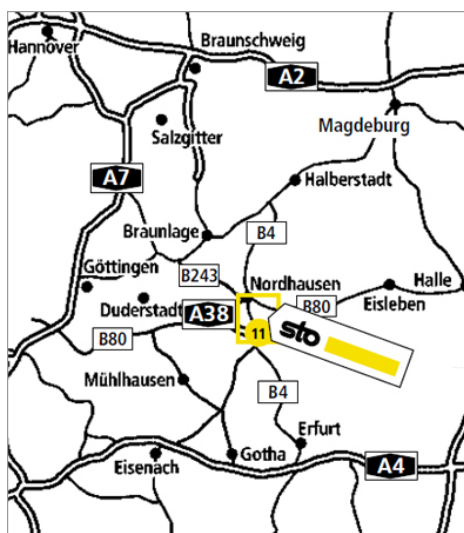

## Standortbeschreibung VerkaufsCenter Sto VC Nordhausen

**Sto VC Nordhausen  
VerkaufsCenter**  
 Helmestr. 94a  
 99734 Nordhausen  
 Tel.: +49-36 31-47 28 10  
 Fax.: +49-77 44-57 48 58  
 vc.nordhausen.de@sto.com

### So finden Sie uns:

Von der A 38 / AS Nordhausen verlassen Sie die Autobahn und fahren auf die B 4 in Richtung Nordhausen - folgen Sie dem Straßenverlauf der B 4 / Helmestraße und biegen ca. 100 m nach der Ampel rechts zum Sto-VerkaufsCenter ab.