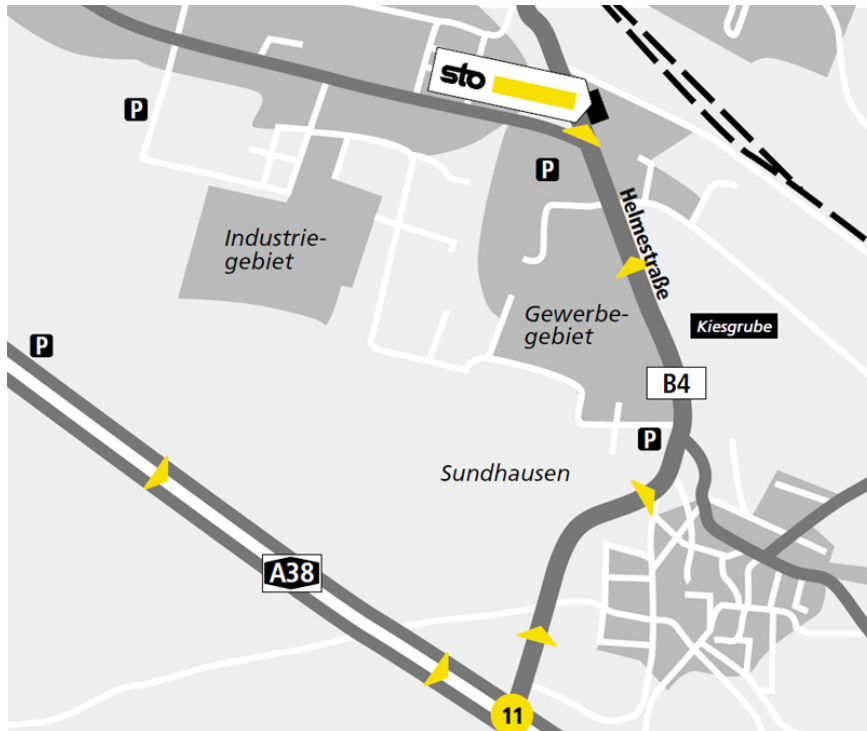

## Standortbeschreibung VerkaufsCenter Sto VC Nordhausen

**Sto VC Nordhausen  
VerkaufsCenter**  
 Helmestr. 94a  
 99734 Nordhausen  
 Tel.: +49-36 31-47 28 10  
 Fax.: +49-77 44-57 48 58  
 vc.nordhausen.de@sto.com

### So finden Sie uns:

Von der A 38 / AS Nordhausen verlassen Sie die Autobahn und fahren auf die B 4 in Richtung Nordhausen - folgen Sie dem Straßenverlauf der B 4 / Helmestraße und biegen ca. 100 m nach der Ampel rechts zum Sto-VerkaufsCenter ab.