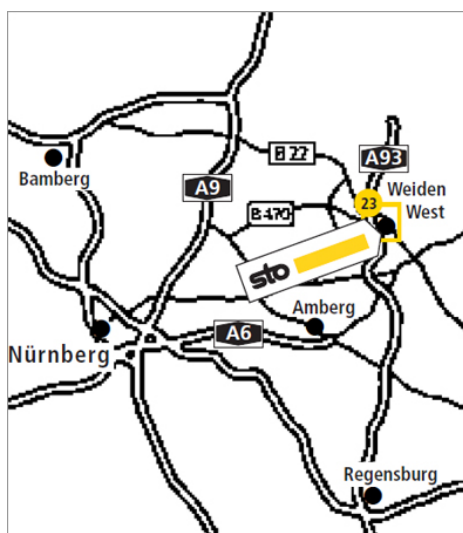

Gültig von 18.03.2019 bis 29.11.2019
Mo-Do: 7:00-17:00 Uhr
Fr: 7:00-14:30 Uhr

So finden Sie uns:

Aus Richtung Auerbach

B 470 Richtung Weiden - 1. Kreuzung rechts - Wohngebiet Brandweiher bzw. Industriegebiet Weiden-West - dann links ins Industriegebiet Weiden-West - weiter gerade aus bis zur Hutschenreutherstraße - dort rechts einbiegen - weiter bis zur Franz-Zebisch-Straße - dort links einbiegen - auf der rechten Seite befindet sich der Sto VerkaufsCenter.

Von der A93 kommend

Abfahrt Weiden-West - B 470 Richtung Auerbach (Pressath) - 2. Möglichkeit links ins Industriegebiet abbiegen - weiter gerade aus bis zur Hutschenreutherstraße - dort rechts einbiegen - weiter bis zur Franz-Zebisch-Straße - dort links einbiegen - auf der rechten Seite befindet sich der Sto VerkaufsCenter.