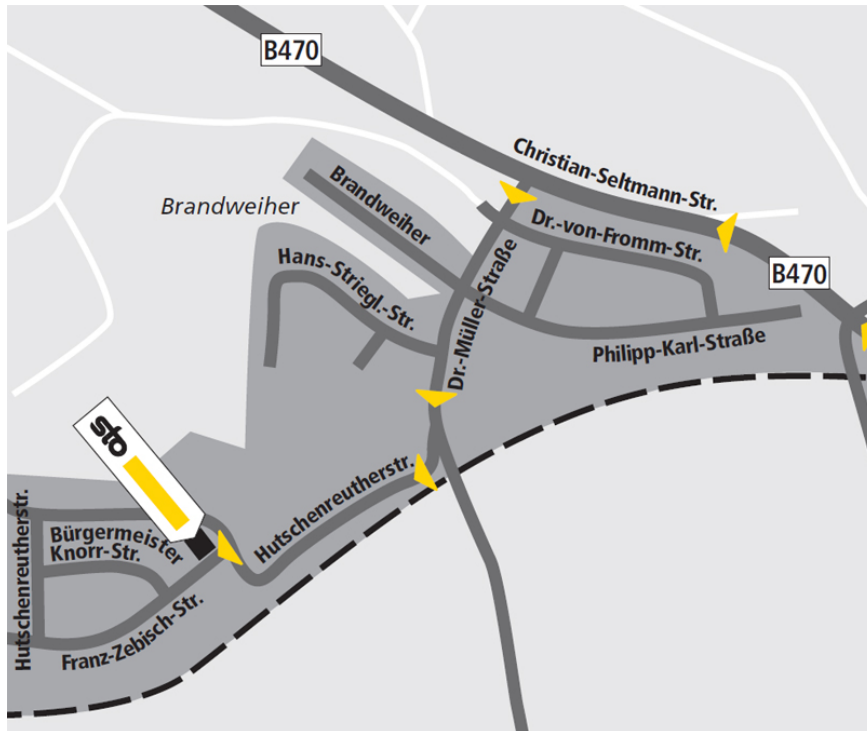

Standortbeschreibung VerkaufsCenter Sto VC Weiden

Sto VC Weiden VerkaufsCenter

Franz-Zebisch-Str. 2a
92637 Weiden i.d.OPf.
Tel.: +49-961-47 06 85-10
Fax.: +49-77 44-57 48 74
vc.weiden.de@sto.com

Öffnungszeiten

Gültig von 18.03.2019 bis 29.11.2019
Mo-Do: 7:00-17:00 Uhr
Fr: 7:00-14:30 Uhr

So finden Sie uns:

Aus Richtung Auerbach

B 470 Richtung Weiden - 1. Kreuzung rechts - Wohngebiet Brandweiher bzw. Industriegebiet Weiden-West - dann links ins Industriegebiet Weiden-West - weiter gerade aus bis zur Hutschenreutherstraße - dort rechts einbiegen - weiter bis zur Franz-Zebisch-Straße - dort links einbiegen - auf der rechten Seite befindet sich der Sto VerkaufsCenter.

Von der A93 kommend

Abfahrt Weiden-West - B 470 Richtung Auerbach (Pressath) - 2. Möglichkeit links ins Industriegebiet abbiegen - weiter gerade aus bis zur Hutschenreutherstraße - dort rechts einbiegen - weiter bis zur Franz-Zebisch-Straße - dort links einbiegen - auf der rechten Seite befindet sich der Sto VerkaufsCenter.