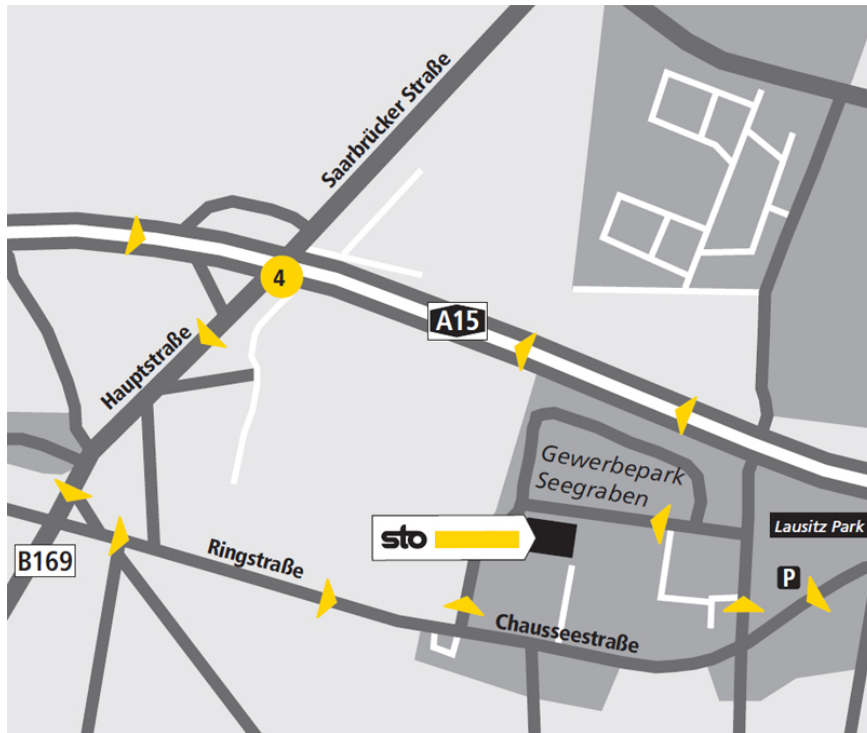

Standortbeschreibung VerkaufsCenter Sto VC Cottbus

Sto VC Cottbus VerkaufsCenter

Am Seegraben 17 a
03051 Cottbus
Tel.: +49-355-58 42 910
Fax.: +49-77 44-57 48 12
vc.cottbus.de@sto.com

Öffnungszeiten

Gültig von 18.03.2019 bis 29.11.2019
Mo-Do: 7:00-17:00 Uhr
Fr: 7:00-16:00 Uhr

So finden Sie uns:

Aus Richtung Dresden

A 13 - bis Abfahrt Großräschen Richtung Cottbus - dann auf der B 169 Richtung Senftenberg / Cottbus - kurz vor Cottbus rechts abbiegen in die Ringstraße - Richtung Groß Gaglow - dann links abbiegen in das Gewerbegebiet Seegraben - Sto-VerkaufsCenter Cottbus.

Aus Richtung Berlin

A13-A15 Richtung Cottbus - Cottbus West abfahren in Richtung Groß Gaglow (Hauptstraße) - links abbiegen in die Ringstraße - dann links abbiegen in das Gewerbegebiet Seegraben - Sto-VerkaufsCenter Cottbus.