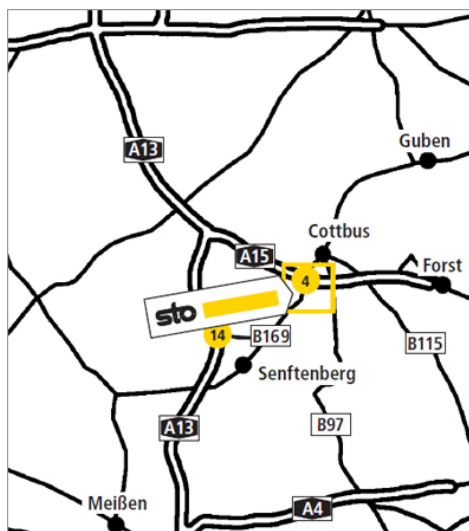

Standortbeschreibung VerkaufsCenter Sto VC Cottbus

Sto VC Cottbus VerkaufsCenter

Am Seegraben 17 a
03051 Cottbus
Tel.: +49-355-58 42 910
Fax.: +49-77 44-57 48 12
vc.cottbus.de@sto.com

Öffnungszeiten

Gültig von 18.03.2019 bis 29.11.2019
Mo-Do: 7:00-17:00 Uhr
Fr: 7:00-16:00 Uhr

So finden Sie uns:

Aus Richtung Dresden

A 13 - bis Abfahrt Großräschen Richtung Cottbus - dann auf der B 169 Richtung Senftenberg / Cottbus - kurz vor Cottbus rechts abbiegen in die Ringstraße - Richtung Groß Gaglow - dann links abbiegen in das Gewerbegebiet Seegraben - Sto-VerkaufsCenter Cottbus.

Aus Richtung Berlin

A13-A15 Richtung Cottbus - Cottbus West abfahren in Richtung Groß Gaglow (Hauptstraße) - links abbiegen in die Ringstraße - dann links abbiegen in das Gewerbegebiet Seegraben - Sto-VerkaufsCenter Cottbus.