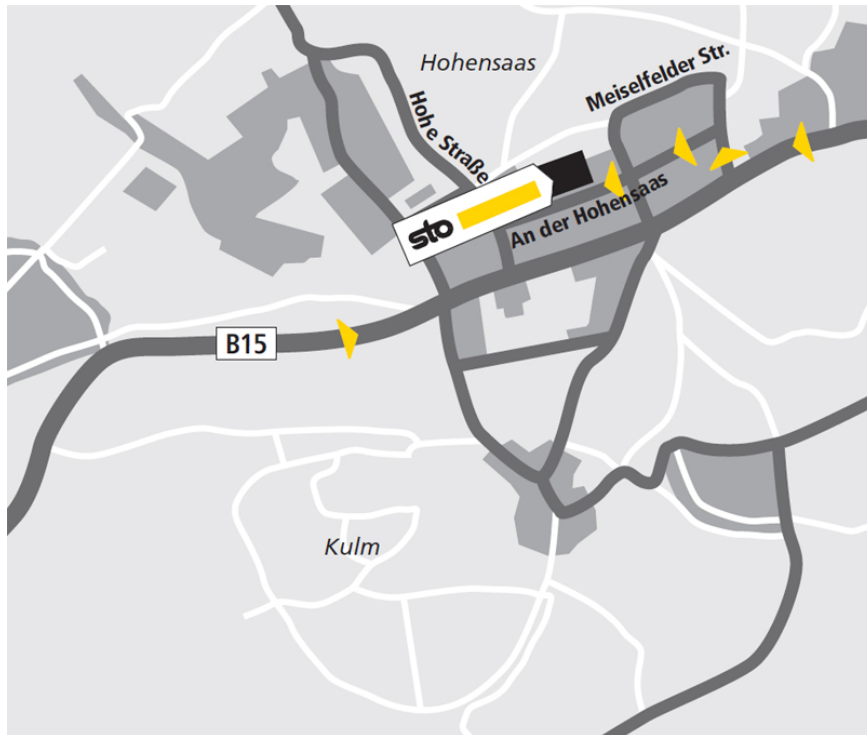

## Standortbeschreibung VerkaufsCenter Sto VC Hof

#### Von Regensburg /Weiden

A 93 bis Abfahrt Hof / Zentrum - B 15 Richtung Hof folgen - in Hof auf der B 15 bleiben - der Beschilderung zur Autobahn A 9 folgen - ca. 100 nach der freien Tankstelle rechts in Industriegebiet - Hauptstraße folgen - nach ca. 500 m auf der rechten Seite.

#### Von Süden und Norden

A 9 bis Abfahrt Hof /West - B 15 Richtung Hof folgen - durch Industriegebiet Hohensaas bis McDonalds (rechts) - links abbiegen - an der nächsten Kreuzung wieder links - Straßenverlauf folgen - nach ca. 300 m auf der rechten Seite.

#### Von Plauen

A 73 bis zum Dreieck Bay Vogtland - A 9 Richtung Nürnberg bis Abfahrt Hof /West - weiter siehe oben aus Richtung Süden und Norden.