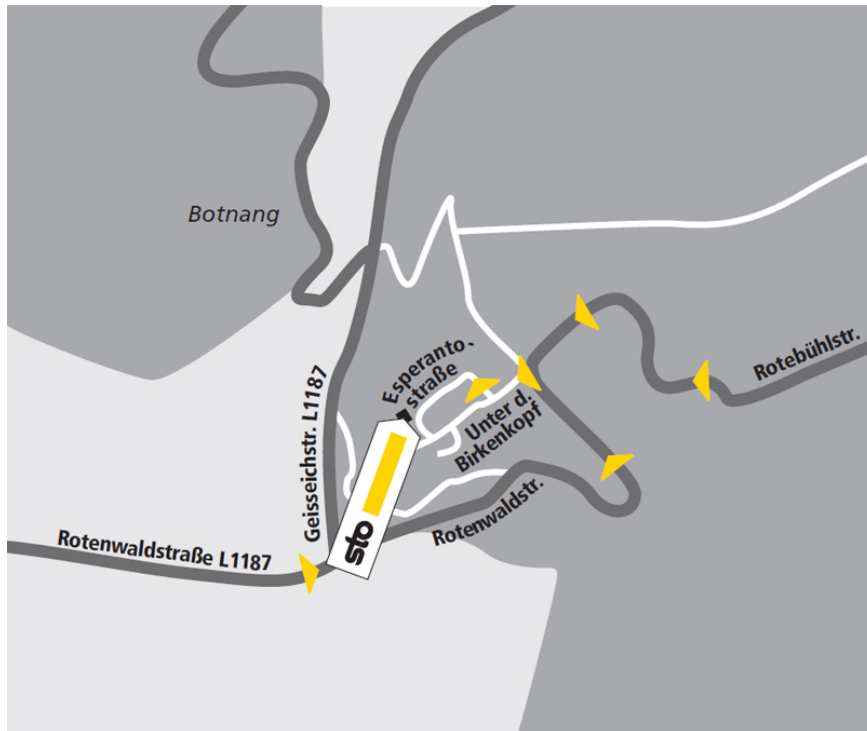

Standortbeschreibung VerkaufsCenter Sto VC Stuttgart Mitte

Sto VC Stuttgart Mitte VerkaufsCenter

Esperantostr. 16
70197 Stuttgart
Tel.: +49-711-34 22 99 10
Fax.: +49-77 44-57 48 71
vc.stuttgart.de@sto.com

Öffnungszeiten

Gültig von 18.03.2019 bis 29.11.2019
Mo-Do: 7:00-17:00 Uhr
Fr: 7:00-16:00 Uhr

So finden Sie uns:

Anfahrt via A8

Von der A8 kommend beim Autobahnkreuz Stuttgart ausfahren auf die A831 in Richtung Stuttgart - dieser zweispurigen Straße folgen und die folgenden Ausfahrten passieren: Stgt-Vaihingen, Universität, Stgt-Mitte (Schattenring), Leonberg/Gerlingen - auf die rechte Fahrspur einordnen; bei der nächsten Ampel (ca. 1,5 km) wird diese Spur zur Rotenwaldstraße, die abwärts durch ein Waldstück führt - dieser Straße folgen, vorbei an einer großen Essotankstelle zu Ihrer linken Seite - nach ca. 400m vor der vierten Ampel links einordnen - nach ca. 25 m links abbiegen in Unterführung zum Industriegebiet "Vogelsang" - nach ca. 200m rechts abbiegen in Esperantostraße.

Anfahrt via Stuttgart-Stadtmitte

Vom Rotebühlplatz einfahren auf die Rotebühlstraße Richtung Feuersee - dieser Hauptstraße folgen, nach der ersten Rechtskurve wird sie zur zweispurigen Rotenwaldstraße - nach ca. 2.5km (Bushaltestelle "Kleistweg") rechts einordnen und die Rotenwaldstraße, die links Richtung Westbahnhof abknickt, rechts verlassen (beim Autoservice "Pit-Stop") - Sie stehen dann an einer Ampel, zu Ihrer Rechten die Kneipe "Rat-Rat" - geradeaus in die Unterführung zum Gewerbegebiet "Vogelsang" - nach ca. 200 m rechts abbiegen in Esperantostraße.