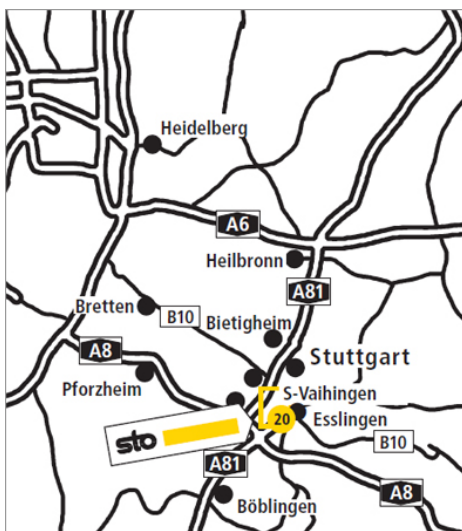

Standortbeschreibung VerkaufsCenter Sto VC Stuttgart Mitte

Sto VC Stuttgart Mitte VerkaufsCenter

Esperantostr. 16
70197 Stuttgart
Tel.: +49-711-34 22 99 10
Fax.: +49-77 44-57 48 71
vc.stuttgart.de@sto.com

Öffnungszeiten

Gültig von 18.03.2019 bis 29.11.2019
Mo-Do: 7:00-17:00 Uhr
Fr: 7:00-16:00 Uhr

So finden Sie uns:

Anfahrt via A8

Von der A8 kommend beim Autobahnkreuz Stuttgart ausfahren auf die A831 in Richtung Stuttgart - dieser zweispurigen Straße folgen und die folgenden Ausfahrten passieren: Stgt-Vaihingen, Universität, Stgt-Mitte (Schattenring), Leonberg/Gerlingen - auf die rechte Fahrspur einordnen; bei der nächsten Ampel (ca. 1,5 km) wird diese Spur zur Rotenwaldstraße, die abwärts durch ein Waldstück führt - dieser Straße folgen, vorbei an einer großen Essotankstelle zu Ihrer linken Seite - nach ca. 400m vor der vierten Ampel links einordnen - nach ca. 25 m links abbiegen in Unterführung zum Industriegebiet "Vogelsang" - nach ca. 200m rechts abbiegen in Esperantostraße.

Anfahrt via Stuttgart-Stadtmitte

Vom Rotebühlplatz einfahren auf die Rotebühlstraße Richtung Feuersee - dieser Hauptstraße folgen, nach der ersten Rechtskurve wird sie zur zweispurigen Rotenwaldstraße - nach ca. 2.5km (Bushaltestelle "Kleistweg") rechts einordnen und die Rotenwaldstraße, die links Richtung Westbahnhof abknickt, rechts verlassen (beim Autoservice "Pit-Stop") - Sie stehen dann an einer Ampel, zu Ihrer Rechten die Kneipe "Rat-Rat" - geradeaus in die Unterführung zum Gewerbegebiet "Vogelsang" - nach ca. 200 m rechts abbiegen in Esperantostraße.