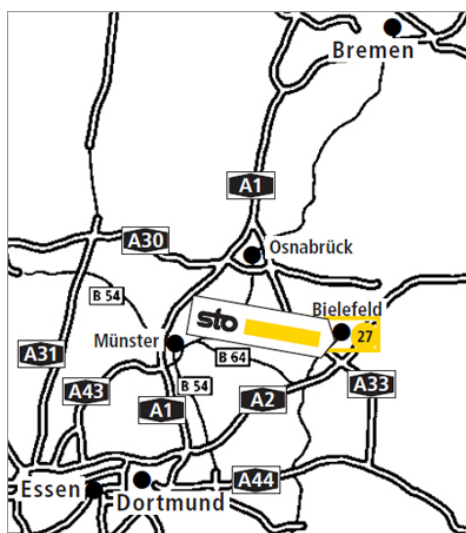

Standortbeschreibung VerkaufsCenter Sto VC Bielefeld

Sto VC Bielefeld VerkaufsCenter

Ludwig-Erhard-Allee 5
33719 Bielefeld
Tel.: +49-521-92 44 610
Fax.: +49-77 44-57 48 07
vc.bielefeld.de@sto.com

Öffnungszeiten

Gültig von 18.03.2019 bis 29.11.2019
Mo-Do: 6:30-16:30 Uhr
Fr: 6:30-14:30 Uhr

So finden Sie uns:

Autobahnabfahrt Bielefeld-Zentrum, in Richtung Bielefeld-Zentrum - an der nächsten Ampel rechts abbiegen (Ostring) - an der zweiten Ampel rechts abbiegen (Dingeldisser Straße) - nach ca. 300 m links abbiegen in die Ludwig-Erhard-Allee.