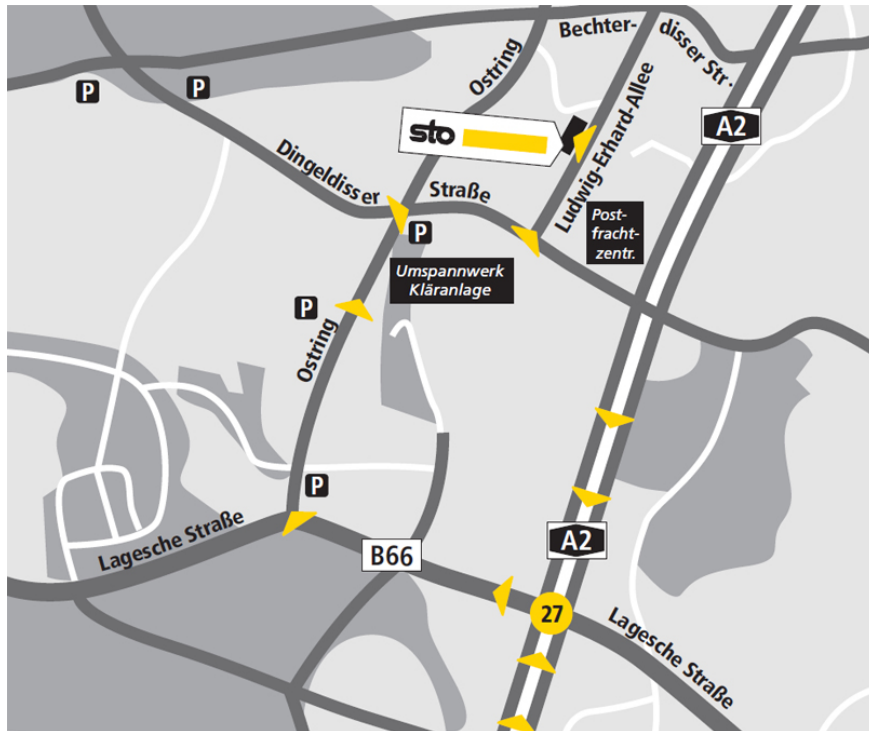

Standortbeschreibung VerkaufsCenter Sto VC Bielefeld

Sto VC Bielefeld VerkaufsCenter

Ludwig-Erhard-Allee 5
33719 Bielefeld
Tel.: +49-521-92 44 610
Fax.: +49-77 44-57 48 07
vc.bielefeld.de@sto.com

Öffnungszeiten

Gültig von 18.03.2019 bis 29.11.2019
Mo-Do: 6:30-16:30 Uhr
Fr: 6:30-14:30 Uhr

So finden Sie uns:

Autobahnabfahrt Bielefeld-Zentrum, in Richtung Bielefeld-Zentrum - an der nächsten Ampel rechts abbiegen (Ostring) - an der zweiten Ampel rechts abbiegen (Dingeldisser Straße) - nach ca. 300 m links abbiegen in die Ludwig-Erhard-Allee.