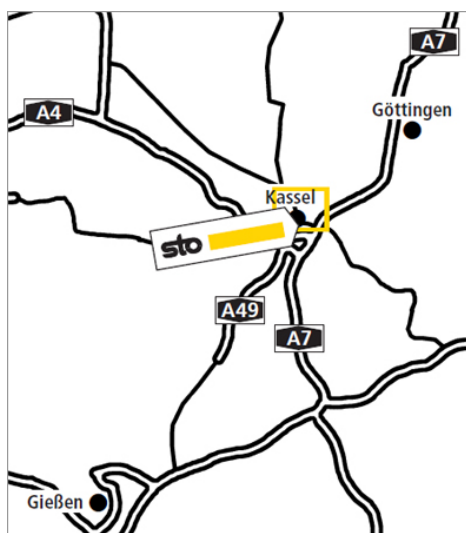

## Standortbeschreibung VerkaufsCenter Sto VC Kassel

**Sto VC Kassel  
VerkaufsCenter**  
Falderbaumstr. 9a  
34123 Kassel  
Tel.: +49-561-95 26 910  
Fax.: +49-77 44-57 48 38  
vc.kassel.de@sto.com

**Öffnungszeiten**  
Gültig von 18.03.2019 bis 29.11.2019  
Mo-Do: 6:30-16:30 Uhr  
Fr: 6:30-14:30 Uhr

### So finden Sie uns:

#### Von der A7 kommend

Abfahrt Kassel Kreuz Mitte, auf A 49 - Abfahrt Industriepark - dann nach rechts abbiegen auf Marie-Curie-Straße und 2. Straße rechts abbiegen in Gobietstraße - dieser Straße folgen, diese geht in der nächsten Linkskurve in die Falderbaumstraße über - etwas weiterfahren und dann links abbiegen zum Sto-VerkaufsCenter.

#### Von Süden kommend über die A49

Abfahrt Waldau - an der Abfahrt rechts halten und dann gleich nach links abbiegen in die Falderbaumstraße - diese Straße durchfahren bis sie sich nach rechts und links teilt, dort dann links abbiegen - gleich rechts befindet sich das Sto-VerkaufsCenter.