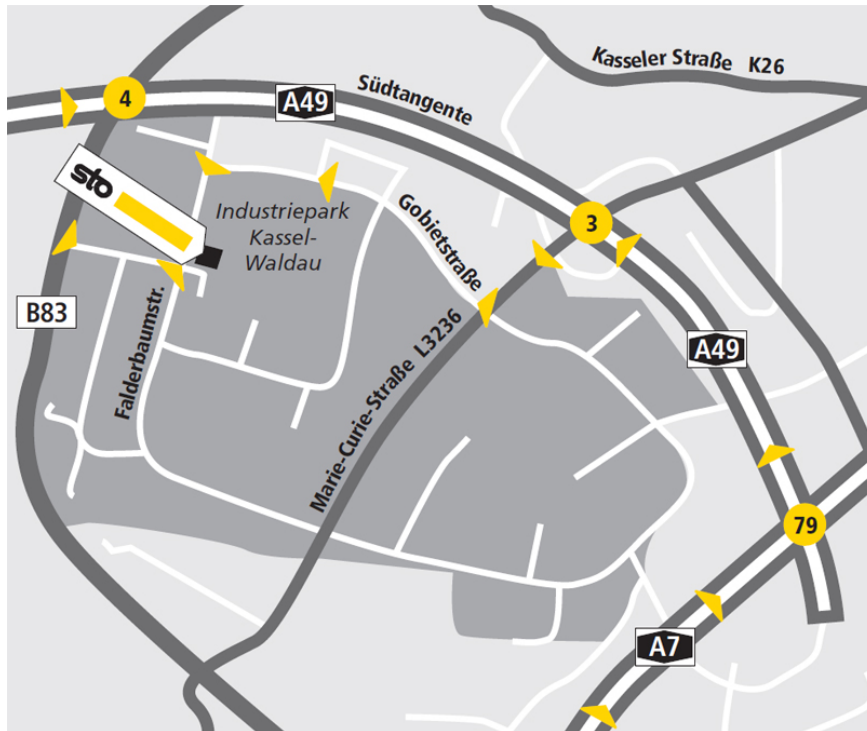

## Standortbeschreibung VerkaufsCenter Sto VC Kassel

**Sto VC Kassel  
VerkaufsCenter**  
Falderbaumstr. 9a  
34123 Kassel  
Tel.: +49-561-95 26 910  
Fax.: +49-77 44-57 48 38  
vc.kassel.de@sto.com

**Öffnungszeiten**  
Gültig von 18.03.2019 bis 29.11.2019  
Mo-Do: 6:30-16:30 Uhr  
Fr: 6:30-14:30 Uhr

### So finden Sie uns:

#### Von der A7 kommend

Abfahrt Kassel Kreuz Mitte, auf A 49 - Abfahrt Industriepark - dann nach rechts abbiegen auf Marie-Curie-Straße und 2. Straße rechts abbiegen in Gobietstraße - dieser Straße folgen, diese geht in der nächsten Linkskurve in die Falderbaumstraße über - etwas weiterfahren und dann links abbiegen zum Sto-VerkaufsCenter.

#### Von Süden kommend über die A49

Abfahrt Waldau - an der Abfahrt rechts halten und dann gleich nach links abbiegen in die Falderbaumstraße - diese Straße durchfahren bis sie sich nach rechts und links teilt, dort dann links abbiegen - gleich rechts befindet sich das Sto-VerkaufsCenter.