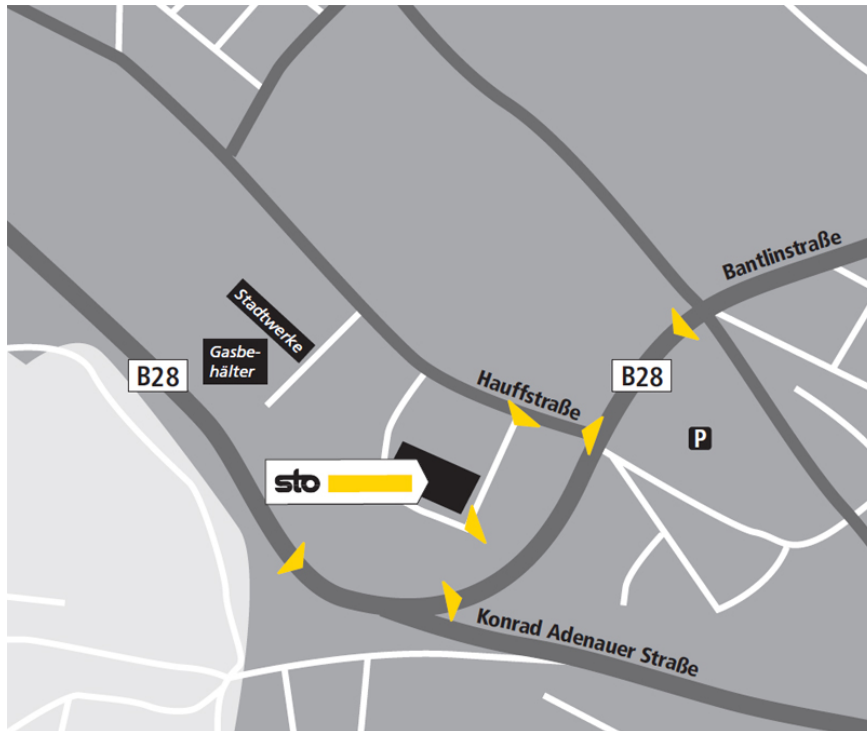

Standortbeschreibung VerkaufsCenter Sto VC Reutlingen

Sto VC Reutlingen VerkaufsCenter

Hauffstr. 49 - 51
72762 Reutlingen
Tel.: +49-71 21-38 48 10
Fax.: +49-77 44-57 48 65
vc.reutlingen.de@sto.com

Öffnungszeiten

Gültig von 18.03.2019 bis 29.11.2019
Mo-Do: 7:00-17:00 Uhr
Fr: 7:00-16:00 Uhr