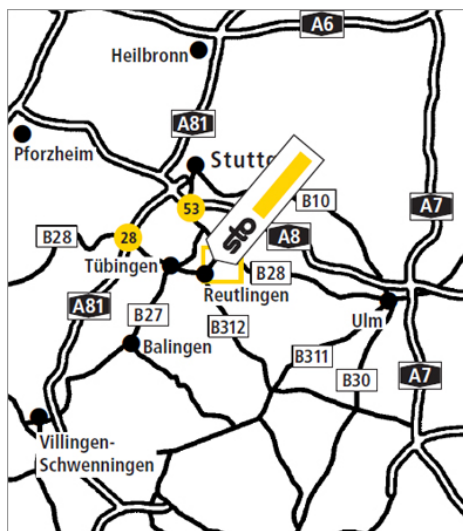

Standortbeschreibung VerkaufsCenter Sto VC Reutlingen

Sto VC Reutlingen VerkaufsCenter

Hauffstr. 49 - 51
72762 Reutlingen
Tel.: +49-71 21-38 48 10
Fax.: +49-77 44-57 48 65
vc.reutlingen.de@sto.com

Öffnungszeiten

Gültig von 18.03.2019 bis 29.11.2019
Mo-Do: 7:00-17:00 Uhr
Fr: 7:00-16:00 Uhr

So finden Sie uns:

Von der A81 kommend

Ausfahrt Herrenberg - auf B 28 Richtung Tübingen / Reutlingen -
Ortsschild Reutlingen links B 28 Richtung Stuttgart - nach Brücke 1.
Ampelkreuzung links - ca. 80 m links Hofeinfahrt Fa. Knapp / Sto.

Von der A8 kommend

Ausfahrt B 312 Richtung Reutlingen B 27 - Ausfahrt B 464 Reutlingen
Nord - rechts Richtung B 28 Tübingen - 3. Kreuzung nach Bauhaus rechts
ab - ca. 80 m links Hofeinfahrt Fa. Knapp / Sto.