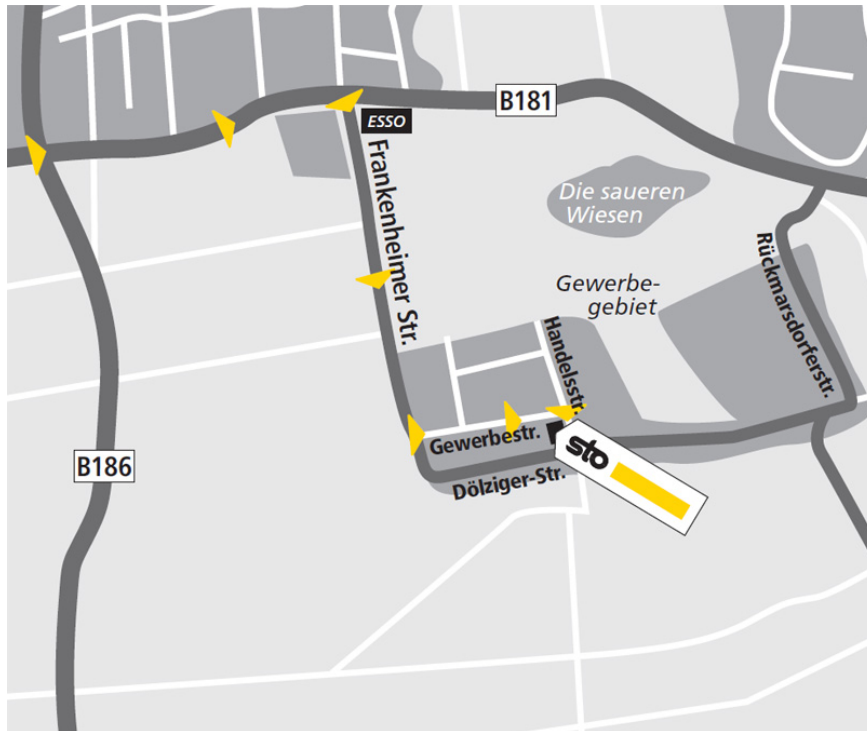

Standortbeschreibung VerkaufsCenter Sto VC Leipzig

Sto VC Leipzig VerkaufsCenter

Handelsstr. 1
04420 Markranstädt
Tel.: +49-341-94 40 030
Fax.: +49-341-94 40 010
vc.leipzig.de@sto.com

Öffnungszeiten

Gültig von 18.03.2019 bis 29.11.2019
Mo-Do: 6:30-17:00 Uhr
Fr: 6:30-16:00 Uhr

So finden Sie uns:

Aus Richtung Berlin (A 9)

Abfahrt Leipzig West - Richtung Leipzig auf der B 181 (nicht Merseburg / Halle) - bis Dölzig - an der Kreuzung bei der Esso-Tankstelle rechts in das Gewerbegebiet Frankenheim einbiegen - dann links in das Gewerbegebiet einbiegen (Firma Frank) - nächste Straße rechts abbiegen - die Sto-Standorte befinden sich auf der rechten Seite.

Aus Richtung München (A 9)

Abfahrt Leipzig-West - Richtung Leipzig B 181 (nicht Merseburg) - danach siehe oben aufgeführte Wegbeschreibung.