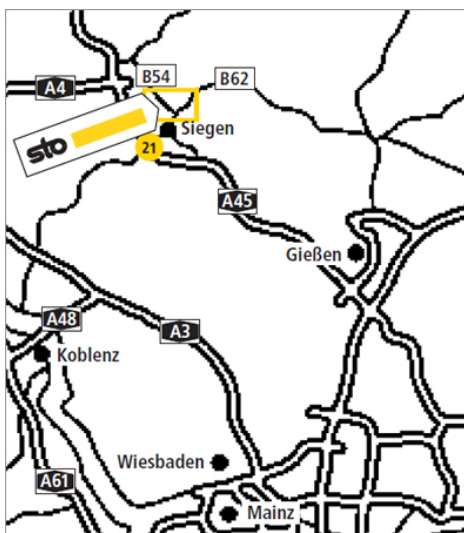

So finden Sie uns:

Aus Richtung Köln

A4 bis Kreuz Wenden - dann A45 Richtung Frankfurt / Siegen - bis Ausfahrt Siegen (Ausfahrt-Nr. 21) - weiter auf B62 Richtung Netphen-Siegen - dann links abbiegen in die Wallhausenstraße - nach 1000 m auf der linken Seite Sto- VerkaufsCenter.

Aus Richtung Frankfurt

A5-A45 Richtung Siegen - bis Ausfahrt Siegen - danach siehe Wegbeschreibung oben Köln.