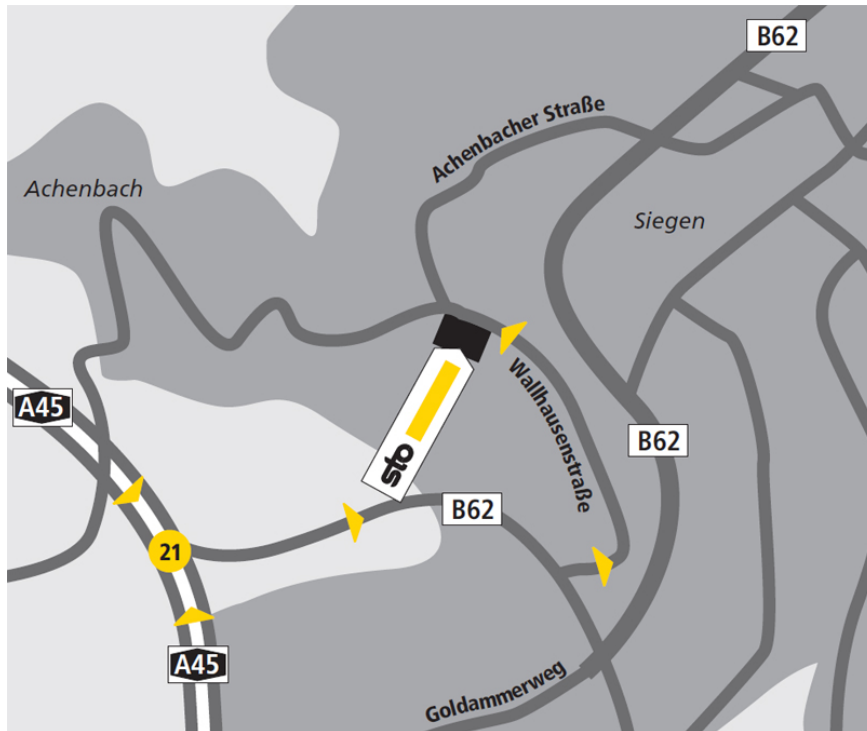

Standortbeschreibung VerkaufsCenter Sto VC Siegen

Sto VC Siegen

VerkaufsCenter

Wallhausenstr. 20
57072 Siegen
Tel.: +49-271-66 06 410
Fax.: +49-77 44-57 48 69
vc.siegen.de@sto.com

Öffnungszeiten

Gültig von 01.04.2019 bis 31.10.2019
Mo-Do: 7:00-16:00 Uhr
Fr: 7:00-14:00 Uhr

So finden Sie uns:

Aus Richtung Köln

A4 bis Kreuz Wenden - dann A45 Richtung Frankfurt / Siegen - bis Ausfahrt Siegen (Ausfahrt-Nr. 21) - weiter auf B62 Richtung Netphen-Siegen - dann links abbiegen in die Wallhausenstraße - nach 1000 m auf der linken Seite Sto- VerkaufsCenter.

Aus Richtung Frankfurt

A5-A45 Richtung Siegen - bis Ausfahrt Siegen - danach siehe Wegbeschreibung oben Köln.