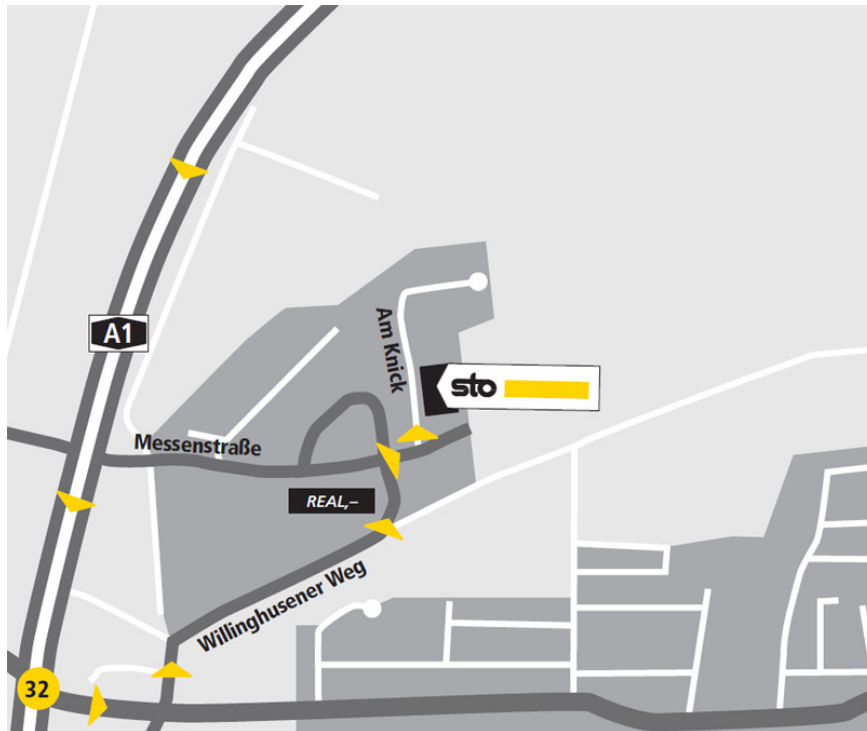

Standortbeschreibung VerkaufsCenter Sto VC Hamburg

Sto VC Hamburg VerkaufsCenter

Am Knick 22 - 26
22113 Oststeinbek
Tel.: +49-40-71 37 47 100
Fax.: +49-77 44-57 48 28
vc.hamburg.de@sto.com

Öffnungszeiten

Gültig von 18.03.2019 bis 29.11.2019
Mo-Do: 6:30-16:30 Uhr
Fr: 6:30-14:30 Uhr

So finden Sie uns:

Von der A1 kommend

Aus Lübeck - Abfahrt Öjendorf - an der Ampel links abbiegen in die Gliner Straße - an der übernächsten Ampel links abbiegen in den Willinghusener Weg - am REAL,- rechts vorbei fahren - an der nächsten Kreuzung rechts abbiegen in die Messenstraße - die erste Straße links abbiegen - die Straße heißt „Am Knick“ - die Sto-Säule ist schon beim Einbiegen in die Straße gut zu erkennen - Standort Hamburg-Oststeinbek.

Von Hannover / Bremen

Über A 1 - Abfahrt Öjendorf - an der Ampel rechts - an der nächsten Ampel links abbiegen in den Willinghusener Weg - am REAL,- rechts vorbei fahren - an der nächsten Kreuzung rechts abbiegen in die Messenstraße - die erste Straße links abbiegen - die Straße heißt „Am Knick“ - die Sto-Säule ist schon beim Einbiegen in die Straße gut zu erkennen - Standort Hamburg-Oststeinbek.