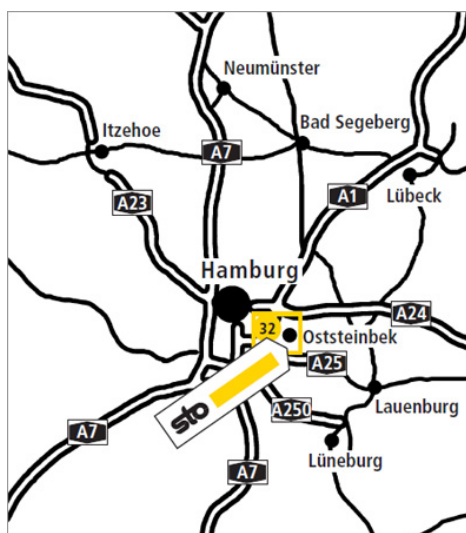

Standortbeschreibung VerkaufsCenter Sto VC Hamburg

Sto VC Hamburg VerkaufsCenter

Am Knick 22 - 26
22113 Oststeinbek
Tel.: +49-40-71 37 47 100
Fax.: +49-77 44-57 48 28
vc.hamburg.de@sto.com

Öffnungszeiten

Gültig von 18.03.2019 bis 29.11.2019
Mo-Do: 6:30-16:30 Uhr
Fr: 6:30-14:30 Uhr

So finden Sie uns:

Von der A1 kommend

Aus Lübeck - Abfahrt Öjendorf - an der Ampel links abbiegen in die Gliner Straße - an der übernächsten Ampel links abbiegen in den Willinghusener Weg - am REAL,- rechts vorbei fahren - an der nächsten Kreuzung rechts abbiegen in die Messenstraße - die erste Straße links abbiegen - die Straße heißt „Am Knick“ - die Sto-Säule ist schon beim Einbiegen in die Straße gut zu erkennen - Standort Hamburg-Oststeinbek.

Von Hannover / Bremen

Über A 1 - Abfahrt Öjendorf - an der Ampel rechts - an der nächsten Ampel links abbiegen in den Willinghusener Weg - am REAL,- rechts vorbei fahren - an der nächsten Kreuzung rechts abbiegen in die Messenstraße - die erste Straße links abbiegen - die Straße heißt „Am Knick“ - die Sto-Säule ist schon beim Einbiegen in die Straße gut zu erkennen - Standort Hamburg-Oststeinbek.