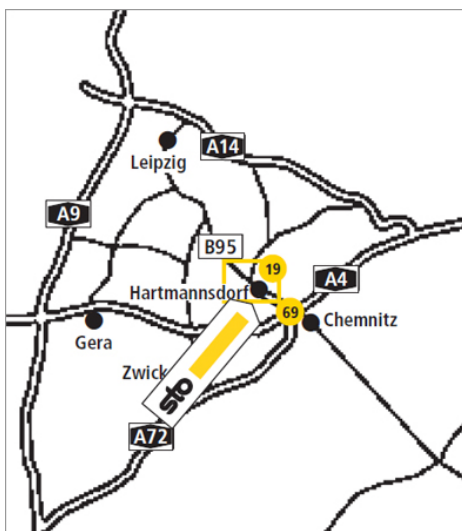

So finden Sie uns:

Von der A 4 kommend

Autobahn A 4, Abfahrt Chemnitz Nord in Richtung Leipzig - auf B 95 ca. 5 km bis Hartmannsdorf - am Hartmannsdorfer Kreuz rechts abbiegen Richtung Burgstädt - ca. 500 m weiter auf der linken Seite Gewerbegebiet Hartmannsdorf (2. Einfahrt).

Von der A 72 kommend

Autobahn A 72, Richtung Leipzig - Abfahrt Hartmannsdorf - geradeaus Richtung Burgstädt - ca. 1 km auf der linken Seite Gewerbegebiet Hartmannsdorf (2. Einfahrt).