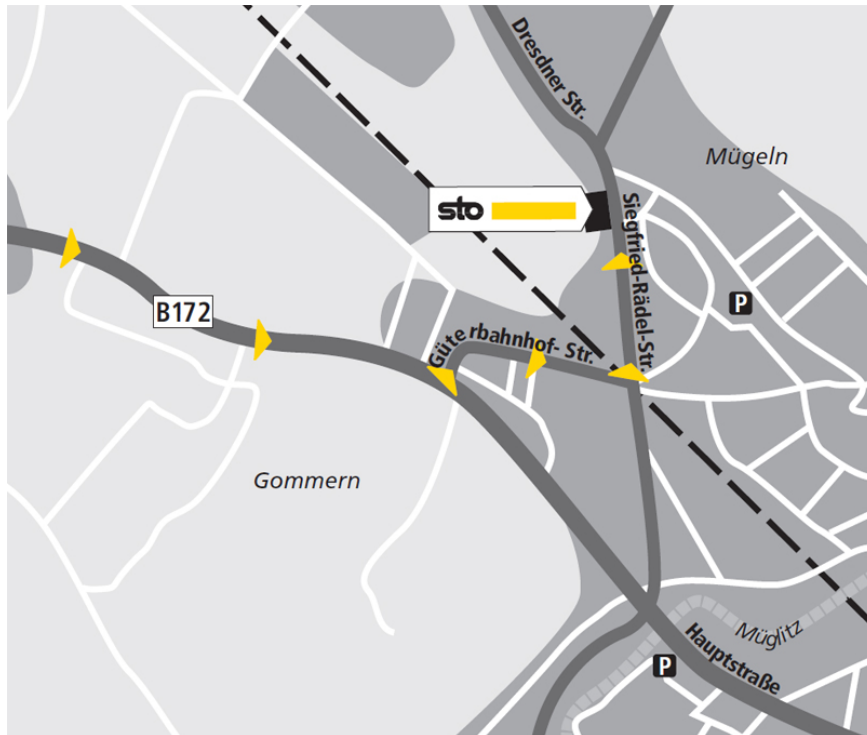

## Standortbeschreibung VerkaufsCenter Sto VC Dresden

#### Von der A4 aus Richtung Dresden kommend

Auf die neue A17 Richtung Prag fahren und die Abfahrt Dresden-Heidenau auf die B 172 Richtung Heidenau, Pirna nehmen - in Heidenau an der ersten großen Kreuzung links Richtung Zentrum auf die Güterbahnhof- Straße - durch die Unterführung durchfahren und links auf der Hauptstraße bleiben - das Sto-VerkaufsCenter ist auf der linken Seite am Ende der Siegfried-Rädel-Straße.