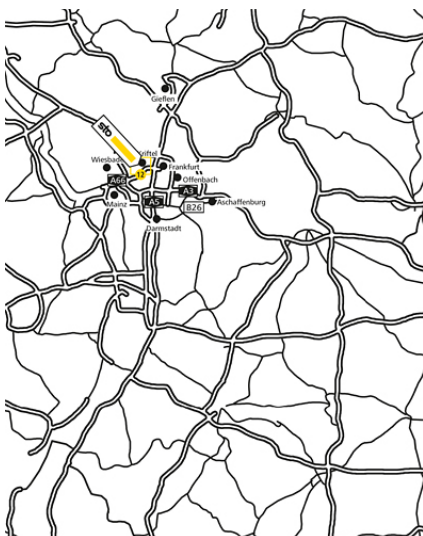

So finden Sie uns:

Aus Richtung Köln (A3) und aus Richtung Würzburg (A3).

Am Wiesbadener Kreuz auf die A66 in Richtung Frankfurt – Abfahrt 12 Eppstein/Kriftel nehmen – rechts abbiegen Richtung Eppstein/Kriftel – an der 1. Ampel rechts, Am Holzweg – nach ca. 800 m in die 1. Straße rechts Ispo-Straße.

Aus Richtung Kassel (A5).

Am AK Nordwest Frankfurt auf die A66 Richtung Wiesbaden/Mainz – Abfahrt Eppstein/Hofheim/Kriftel – an der Ausfahrt rechts Richtung Kriftel – 1. Ampel rechts ins Gewerbegebiet – der Gutenbergstraße folgen bis die Vorfahrtsstraße abbiegt (Sie fahren am Sto-Werk Kriftel vorbei) – dieser weiter folgen – dann 1. Straße links abbiegen in die Ispo-Straße.

Aus Richtung Karlsruhe (A5).

Am Frankfurter Kreuz Abfahrt Flughafen auf die B 43 Richtung Kelsterbach – danach auf die B40 Richtung Hofheim – Auffahrt auf die A66 Richtung Wiesbaden/Mainz – Abfahrt Eppstein/Hofheim/Kriftel – an der

Ausfahrt rechts Richtung Kriftel – 1. Ampel rechts ins Gewerbegebiet
– der Gutenbergstraße folgen bis die Vorfahrtsstraße abbiegt (Sie fahren
am Sto-Werk Kriftel vorbei) – dieser weiter folgen – dann 1. Straße links
abbiegen in die Ispo-Straße.