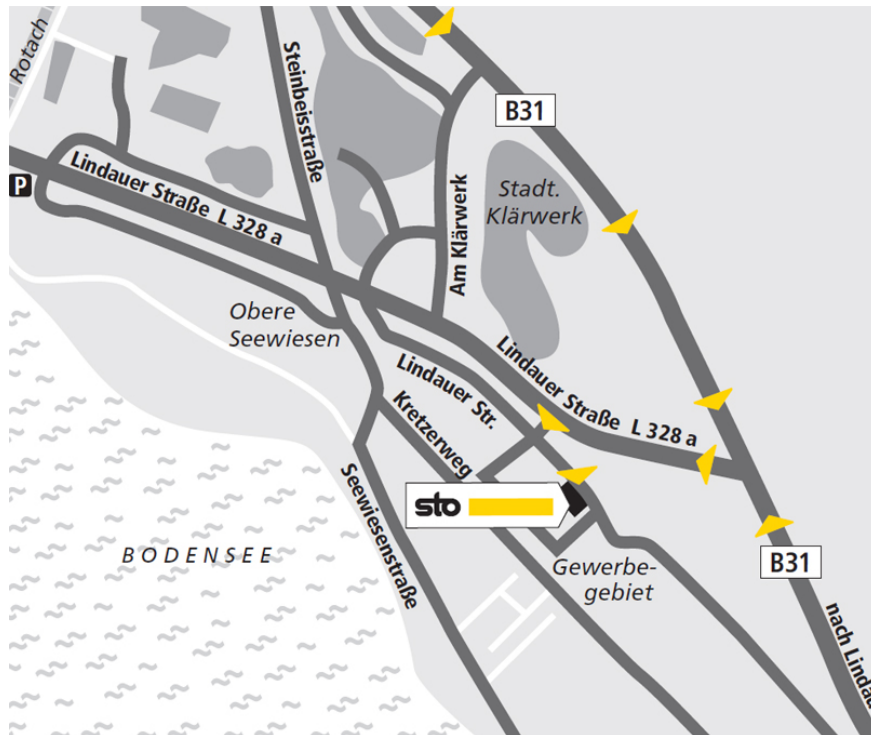

## Standortbeschreibung VerkaufsCenter Sto VC Friedrichshafen

#### Von Ulm/Ravensburg kommend

Auf der B 31 neu Richtung Lindau einordnen - weiter über B 31 neu Richtung Lindau/Friedrichshafen - Abfahrt Friedrichshafen Ost - am Anfang der Brücke links abbiegen - zum Gewerbegebiet Seewiesen - links halten dann nach ca. 300 m auf der rechten Seite.

#### Von Lindau kommend

Auf die B 31 neu einordnen - Abfahrt Friedrichshafen Ost - am Anfang der Brücke links abbiegen - zum Gewerbegebiet Seewiesen - links halten dann nach ca. 300 m auf der rechten Seite.