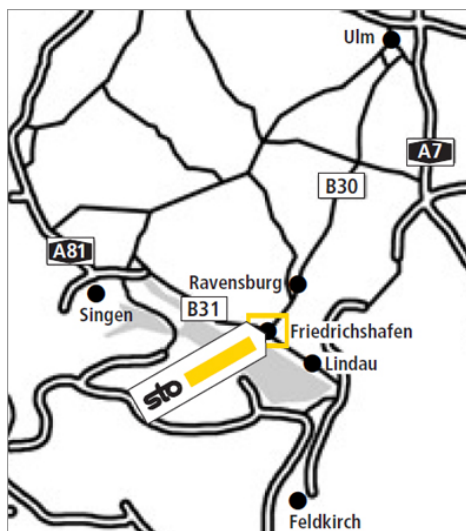

So finden Sie uns:

Von Ulm/Ravensburg kommend

Auf der B 31 neu Richtung Lindau einordnen - weiter über B 31 neu Richtung Lindau/Friedrichshafen - Abfahrt Friedrichshafen Ost - am Anfang der Brücke links abbiegen - zum Gewerbegebiet Seewiesen - links halten dann nach ca. 300 m auf der rechten Seite.

Von Lindau kommend

Auf die B 31 neu einordnen - Abfahrt Friedrichshafen Ost - am Anfang der Brücke links abbiegen - zum Gewerbegebiet Seewiesen - links halten dann nach ca. 300 m auf der rechten Seite.