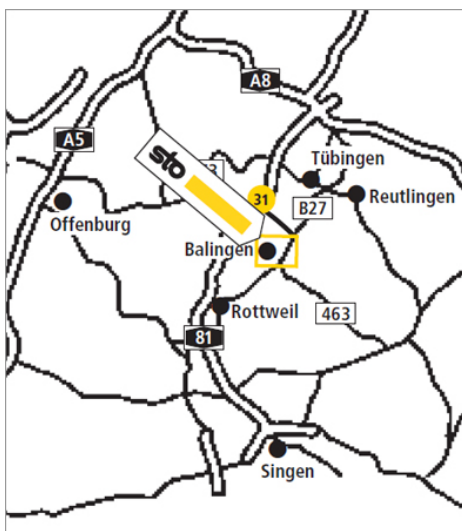

Standortbeschreibung VerkaufsCenter Sto VC Balingen

Sto VC Balingen VerkaufsCenter

Hauptwasen 5
72336 Balingen
Tel.: +49-74 33-90 11 510
Fax.: +49-77 44-57 48 04
vc.balingen.de@sto.com

Öffnungszeiten

Gültig von 18.03.2019 bis 29.11.2019
Mo-Do: 7:00-17:00 Uhr
Fr: 7:00-16:00 Uhr

So finden Sie uns:

Von Tübingen kommend

B 27 bis Balingen-Nord fahren - nach der Abfahrt Richtung Hauptwasen orientieren - im Kreisverkehr die 2. Ausfahrt nehmen.

Von Rottweil kommend

B 27 bis Balingen-Nord fahren - nach der Abfahrt Richtung Hauptwasen orientieren - im Kreisverkehr die letzte Ausfahrt nehmen. Der Hauptwasen ist immer erst nach der Ausfahrt Balingen-Nord ausgeschildert. Sobald man in den Hauptwasen einfährt sieht man sofort das Sto-VerkaufsCenter."