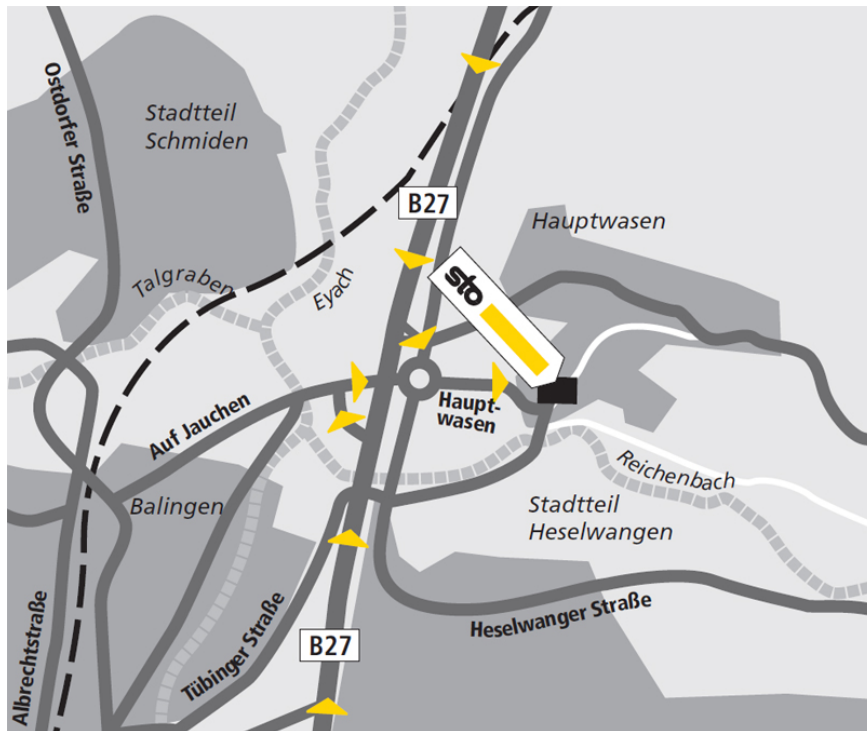

Standortbeschreibung VerkaufsCenter Sto VC Balingen

Sto VC Balingen VerkaufsCenter

Hauptwasen 5
72336 Balingen
Tel.: +49-74 33-90 11 510
Fax.: +49-77 44-57 48 04
vc.balingen.de@sto.com

Öffnungszeiten

Gültig von 18.03.2019 bis 29.11.2019
Mo-Do: 7:00-17:00 Uhr
Fr: 7:00-16:00 Uhr

So finden Sie uns:

Von Tübingen kommend

B 27 bis Balingen-Nord fahren - nach der Abfahrt Richtung Hauptwasen orientieren - im Kreisverkehr die 2. Ausfahrt nehmen.

Von Rottweil kommend

B 27 bis Balingen-Nord fahren - nach der Abfahrt Richtung Hauptwasen orientieren - im Kreisverkehr die letzte Ausfahrt nehmen. Der Hauptwasen ist immer erst nach der Ausfahrt Balingen-Nord ausgeschildert. Sobald man in den Hauptwasen einfährt sieht man sofort das Sto-VerkaufsCenter."