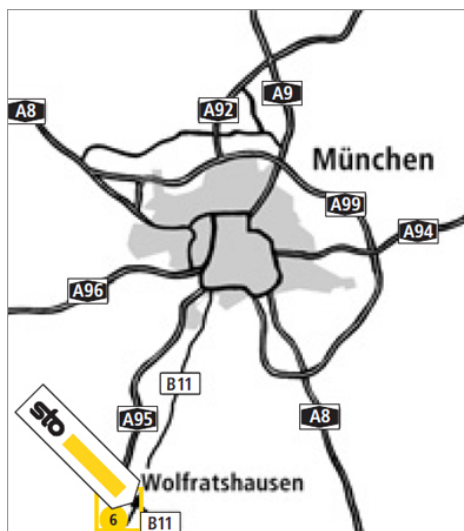

So finden Sie uns:

von der A95 kommend

Ausfahrt Wolfratshausen - Richtung Wolfratshausen - 1. Abfahrt von der B 11 A rechts abbiegen - auf der Staatsstraße St 2370 Richtung Wolfratshausen - nach ca. 200 m rechts in das Gewerbegebiet „Gewerbepark an der Loisach“ - der Einbahnstraße folgend, nach ca. 100 m sind Sie da.

von Wolfratshausen kommend über die B 11A oder ST 2370

Richtung Autobahn - dann ebenfalls der Ausschilderung folgend in das Gewerbegebiet abbiegen - nach ca. 100 m finden Sie das Sto-VerkaufsCenter.