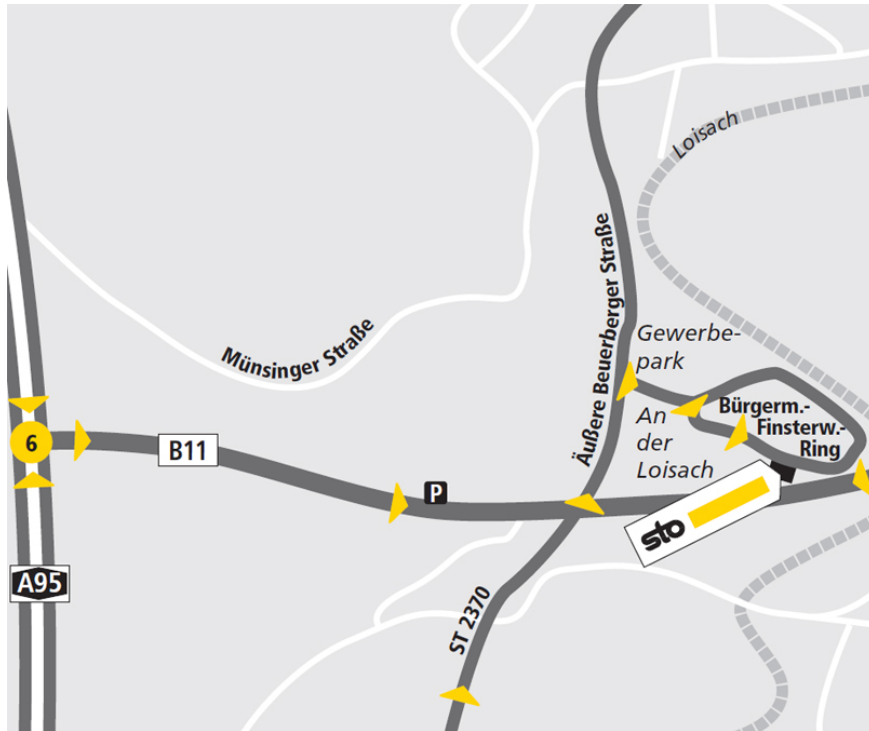

## Standortbeschreibung VerkaufsCenter Sto VC Wolfratshausen

#### von der A95 kommend

Ausfahrt Wolfratshausen - Richtung Wolfratshausen - 1. Abfahrt von der B 11 A rechts abbiegen - auf der Staatsstraße St 2370 Richtung Wolfratshausen - nach ca. 200 m rechts in das Gewerbegebiet „Gewerbepark an der Loisach“ - der Einbahnstraße folgend, nach ca. 100 m sind Sie da.

#### von Wolfratshausen kommend über die B 11A oder ST 2370

Richtung Autobahn - dann ebenfalls der Ausschilderung folgend in das Gewerbegebiet abbiegen - nach ca. 100 m finden Sie das Sto-VerkaufsCenter.