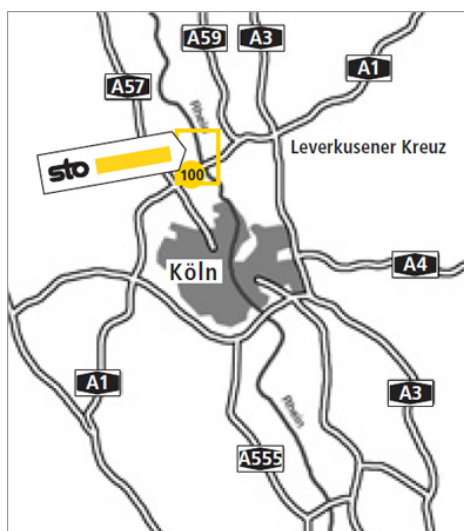

Standortbeschreibung VerkaufsCenter Sto VC Köln

Sto VC Köln VerkaufsCenter

Marconistr. 12 - 14
50769 Köln
Tel.: +49-221-70 92 51 00
Fax.: +49-77 44-57 48 41
vc.koeln.de@sto.com

Öffnungszeiten

Gültig von 01.04.2019 bis 31.10.2019
Mo-Do: 7:00-17:00 Uhr
Fr: 7:00-15:00 Uhr

So finden Sie uns:

Von Süden bzw. Norden

A 3 bis zum Leverkusener Kreuz - dann A 1 Richtung Koblenz bis zur Abfahrt Niehl, Fühlingen - Richtung Fühlingen (Industriestraße) - geradeaus bis Robert-Bosch-Straße (Straßenverengung, Ampel) - rechts abbiegen - zweite Straße rechts (Feldkasseler Weg) und geradeaus in die Marconistraße einbiegen.

Von Osten bzw. Westen

A 1 bis Abfahrt Niehl, Fühlingen - Richtung Fühlingen (Industriestraße) - geradeaus bis Robert-Bosch-Straße (Straßenverengung, Ampel) - rechts abbiegen - zweite Straße rechts (Feldkasseler Weg) und geradeaus in die Marconistraße einbiegen.