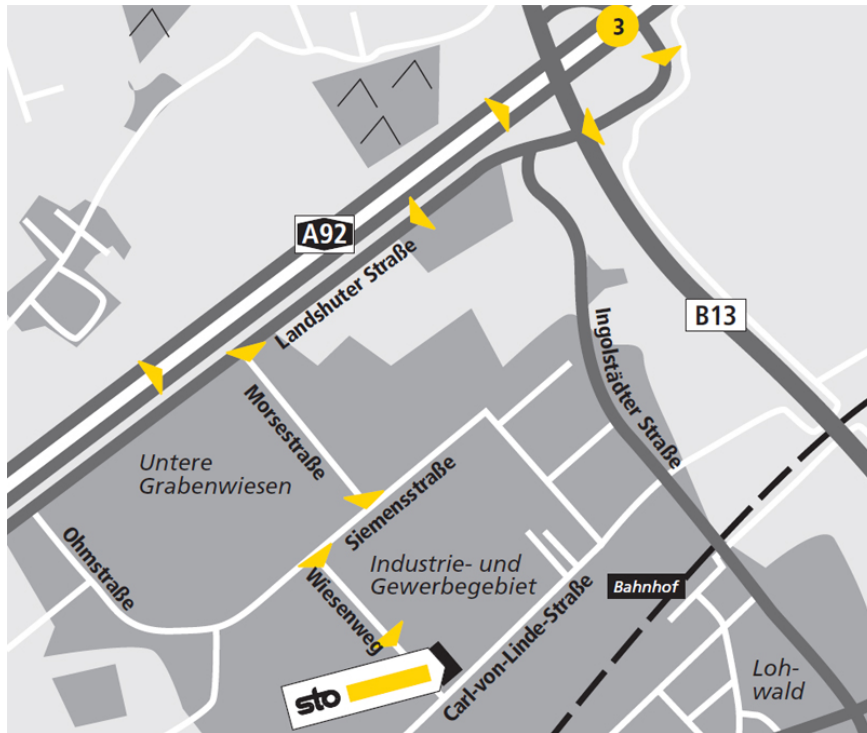

Standortbeschreibung VerkaufsCenter Sto VC München

Sto VC München VerkaufsCenter

Wiesenweg 4 a
85716 Unterschleißheim
Tel.: +49-89-32 17 95 100
Fax.: +49-77 44-57 48 52
vc.muenchen.de@sto.com

Öffnungszeiten

Gültig von 18.03.2019 bis 29.11.2019
Mo-Do: 7:00-17:00 Uhr
Fr: 7:00-14:30 Uhr

So finden Sie uns:

Aus Richtung Stuttgart

A8 Richtung München, ca. 2 km nach der Ausfahrt Dachau / Fürstenfeldbruck rechts auf die A99 Richtung Nürnberg / Deggendorf / Flughafen München bis zum Feldmochinger Dreieck - weiter auf die A92 Richtung Nürnberg / Deggendorf / Flughafen München bis zur Abfahrt Unterschleißheim. An der Kreuzung geradeaus ins Industriegebiet Lohhof und dann der Ausschilderung zum Sto-Standort folgen.

Aus Richtung Nürnberg

A9 am Autobahnkreuz Neufahrn auf die A92 in Richtung Stuttgart - bis zur Abfahrt Unterschleißheim - dann weiter wie oben.

Aus Richtung Salzburg

A99 am Autobahnkreuz München Nord auf die A9 in Richtung Nürnberg - bis zum Autobahnkreuz Neufahrn - auf die A92 Richtung Stuttgart bis zur Abfahrt Unterschleißheim - weiter wie oben.