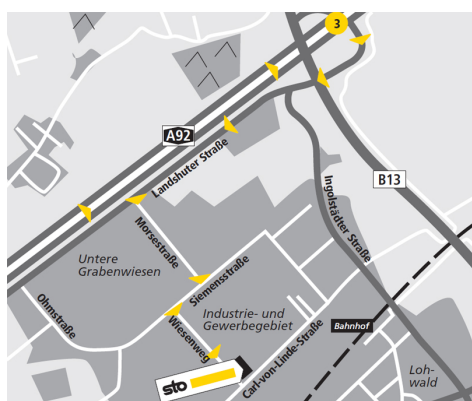

Standortbeschreibung VerkaufsCenter Sto VC München

Sto VC München VerkaufsCenter

Wiesenweg 4 a
85716 Unterschleißheim
Tel.: +49-89-32 17 95 100
Fax.: +49-77 44-57 48 52
vc.muenchen.de@sto.com

Öffnungszeiten

Gültig von 18.03.2019 bis 29.11.2019
Mo-Do: 7:00-17:00 Uhr
Fr: 7:00-14:30 Uhr

So finden Sie uns:

Aus Richtung Stuttgart

A8 Richtung München, ca. 2 km nach der Ausfahrt Dachau / Fürstenfeldbruck rechts auf die A99 Richtung Nürnberg / Deggendorf / Flughafen München bis zum Feldmochinger Dreieck - weiter auf die A92 Richtung Nürnberg / Deggendorf / Flughafen München bis zur Abfahrt Unterschleißheim. An der Kreuzung geradeaus ins Industriegebiet Lohhof und dann der Ausschilderung zum Sto-Standort folgen.

Aus Richtung Nürnberg

A9 am Autobahnkreuz Neufahrn auf die A92 in Richtung Stuttgart - bis zur Abfahrt Unterschleißheim - dann weiter wie oben.

Aus Richtung Salzburg

A99 am Autobahnkreuz München Nord auf die A9 in Richtung Nürnberg - bis zum Autobahnkreuz Neufahrn - auf die A92 Richtung Stuttgart bis zur Abfahrt Unterschleißheim - weiter wie oben.