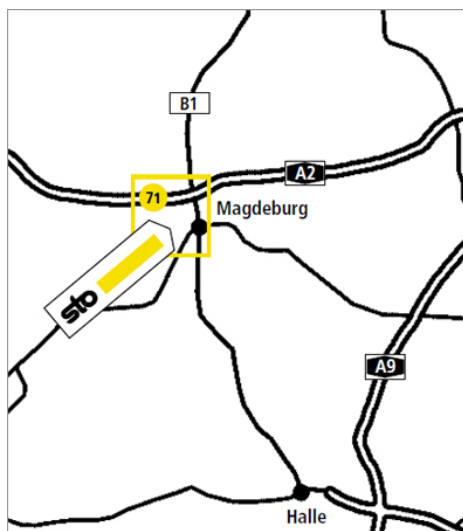

Standortbeschreibung VerkaufsCenter Sto VC Magdeburg

**Sto VC Magdeburg
VerkaufsCenter**
Parchauer Str. 2
39126 Magdeburg
Tel.: +49-391-24 45 710
Fax.: +49-391-24 45 720
vc.magdeburg.de@sto.com

Öffnungszeiten
Gültig von 16.03.2019 bis 29.11.2019
Mo-Do: 6:30-17:00 Uhr
Fr: 6:30-16:00 Uhr

So finden Sie uns:

Von der A2 kommend

Autobahn A 2, Abfahrt Rothensee, Richtung Magdeburg Zentrum ca. 1,1 km (rechte Straßenseite gegenüber der alten Stahlgießerei).

Von der B 1 kommend

Aus Magdeburg kommend August-Bebel-Damm Richtung A 2, linke Straßenseite, nach MIOS Großhandel.