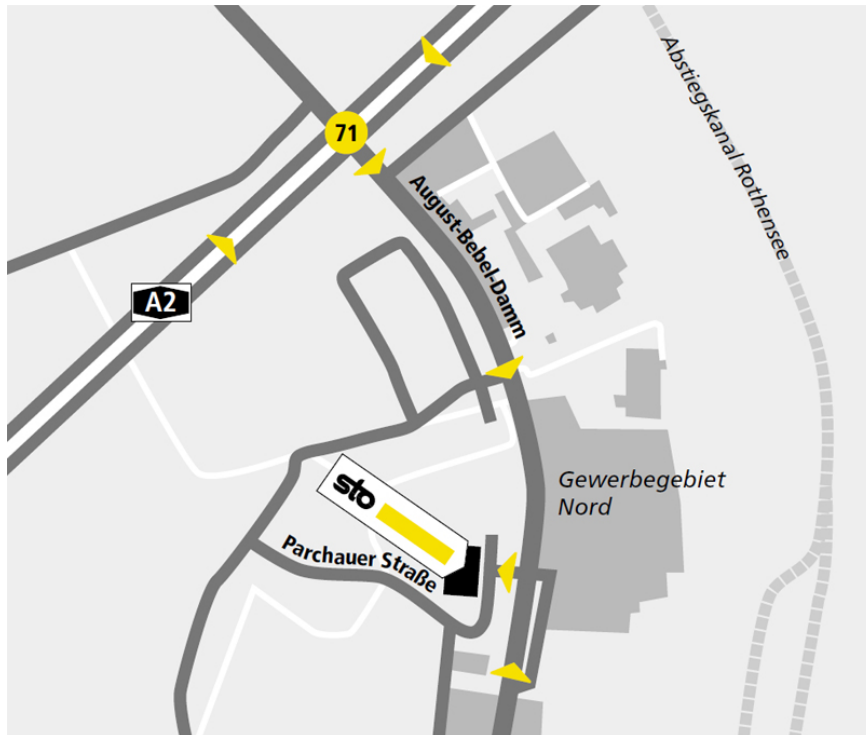

Standortbeschreibung VerkaufsCenter Sto VC Magdeburg

**Sto VC Magdeburg
VerkaufsCenter**
Parchauer Str. 2
39126 Magdeburg
Tel.: +49-391-24 45 710
Fax.: +49-391-24 45 720
vc.magdeburg.de@sto.com

Öffnungszeiten
Gültig von 16.03.2019 bis 29.11.2019
Mo-Do: 6:30-17:00 Uhr
Fr: 6:30-16:00 Uhr

So finden Sie uns:

Von der A2 kommend

Autobahn A 2, Abfahrt Rothensee, Richtung Magdeburg Zentrum ca. 1,1 km (rechte Straßenseite gegenüber der alten Stahlgießerei).

Von der B 1 kommend

Aus Magdeburg kommend August-Bebel-Damm Richtung A 2, linke Straßenseite, nach MIOS Großhandel.