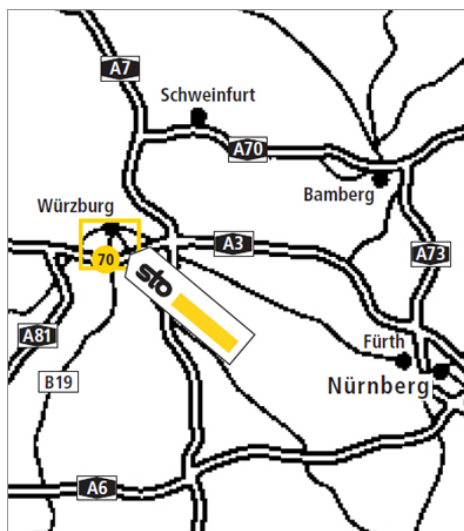

Standortbeschreibung VerkaufsCenter Sto VC Würzburg Heidingsfeld

Sto VC Würzburg Heidingsfeld VerkaufsCenter

Eisenbahnstr. 57
97084 Würzburg
Tel.: +49-931-61 40 710
Fax.: +49-77 44-57 48 79
vc.wuerzburg.de@sto.com

Öffnungszeiten

Gültig von 18.03.2019 bis 29.11.2019
Mo-Do: 7:00-17:00 Uhr
Fr: 7:00-14:30 Uhr

So finden Sie uns:

Von der A 3 kommend

Ausfahrt Heidingsfeld, Richtung Würzburg, rechts abfahren Richtung Stadtteil Heidingsfeld, rechts in die Mergentheimer Straße, nach der zweiten Ampel rechts in die Stuttgarter Straße, zweite Ampel links in die Eisenbahnstraße, ca. 1400 m geradeaus, dann links zum Sto-VerkaufsCenter Würzburg.

Von der B 19 kommend

Auf dem Stadtring bis Ausfahrt Heidingsfeld, rechts abbiegen in die Mergentheimer Straße, dann weiter wie aus Richtung A 3.