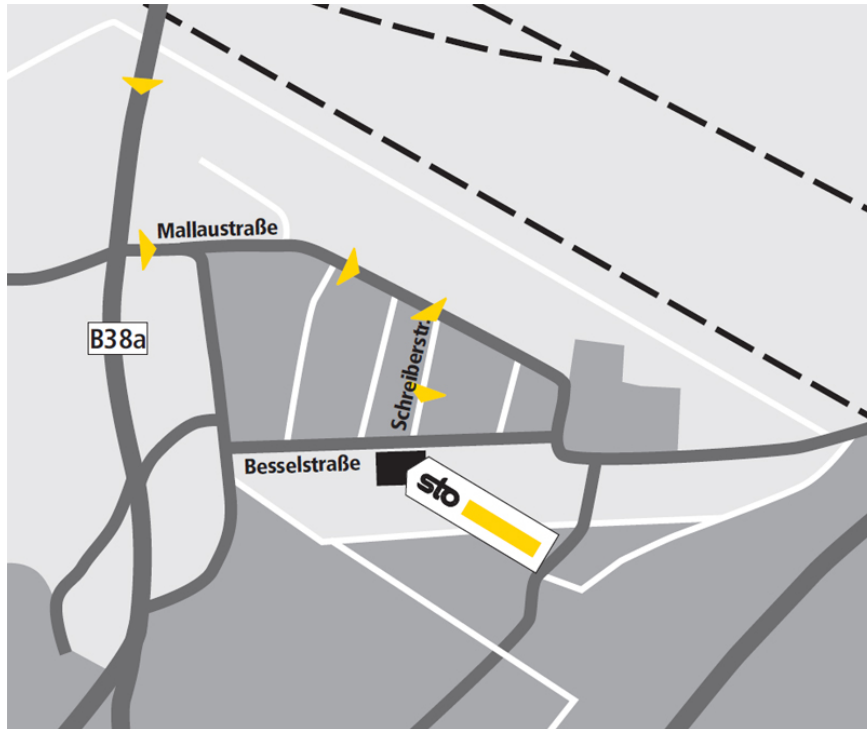

Standortbeschreibung VerkaufsCenter Sto VC Mannheim

Sto VC Mannheim VerkaufsCenter

Besselstr. 24
68219 Mannheim
Tel.: +49-621-87 95 310
Fax.: +49-77 44-57 48 50
vc.mannheim.de@sto.com

Öffnungszeiten

Gültig von 01.04.2019 bis 31.10.2019
Mo-Do: 7:00-17:00 Uhr
Fr: 7:00-15:00 Uhr

So finden Sie uns:

Autobahnkreuz Mannheim - Richtung Mannheim Mitte - rechts abbiegen,
Richtung Mannheim Neckarau - rechts abbiegen, Gewerbegebiet
Mannheim-Mallau - Ampel links abbiegen, vierte rechts abbiegen, ganz
durchfahren - Sto-VerkaufsCenter Mannheim.