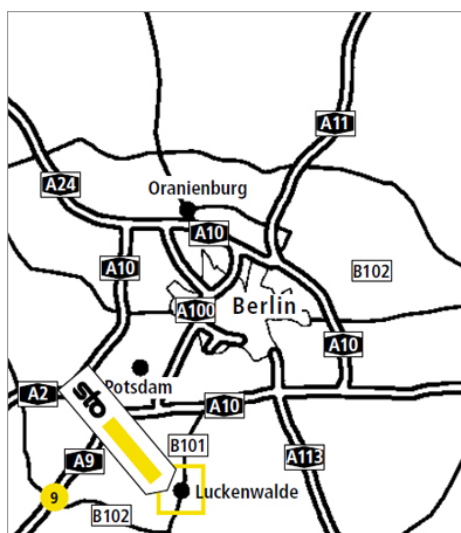

So finden Sie uns:

Von der A9 kommend

Bis Abfahrt Niemeck in Richtung Niemeck - auf die B 102 in Richtung Treuenbrietzen - von dort weiter nach Jüterbog und dann auf die B 101 Richtung Luckenwalde - in Luckenwalde 2. Straße (Schieferling) links einbiegen, bis Ende fahren, dann rechts in die Rudolf-Breitscheid-Straße. Am Ende vom Grünstreifen (Straße wird in der Mitte mit Grünstreifen geteilt) 1. Straße links (Mauerstraße) einbiegen, immer geradeaus bis zur Bergstraße.