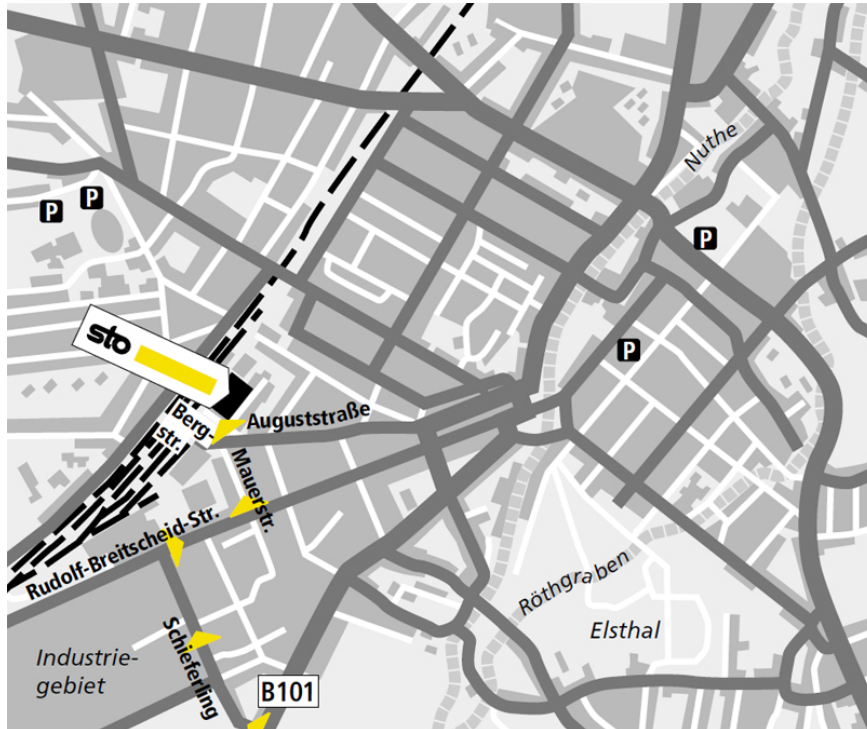

## Standortbeschreibung VerkaufsCenter Sto VC Luckenwalde

**Sto VC Luckenwalde  
VerkaufsCenter**  
Bergstr. 2  
14943 Luckenwalde  
Tel.: +49-33 71-64 30 40  
Fax.: +49-33 71-64 30 50  
vc.luckenwalde.de@sto.com

#### Von der A9 kommend

Bis Abfahrt Niemeck in Richtung Niemeck - auf die B 102 in Richtung Treuenbrietzen - von dort weiter nach Jüterbog und dann auf die B 101 Richtung Luckenwalde - in Luckenwalde 2. Straße (Schieferling) links einbiegen, bis Ende fahren, dann rechts in die Rudolf-Breitscheid-Straße. Am Ende vom Grünstreifen (Straße wird in der Mitte mit Grünstreifen geteilt) 1. Straße links (Mauerstraße) einbiegen, immer geradeaus bis zur Bergstraße.