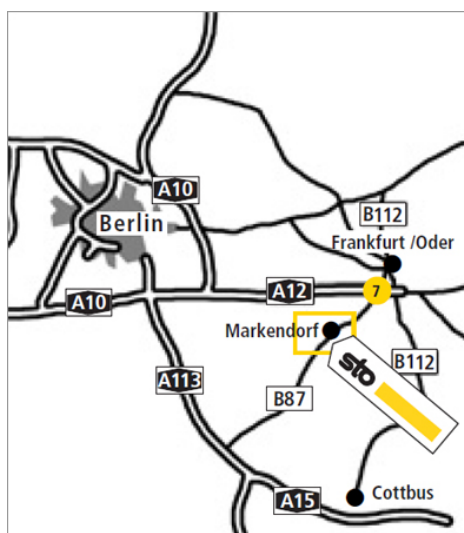

## Standortbeschreibung VerkaufsCenter Sto VC Frankfurt/Oder

**Sto VC Frankfurt/Oder  
VerkaufsCenter**  
Georg-Quincke-Str. 3  
15236 Frankfurt (Oder)  
Tel.: +49-335-41 46 910  
Fax.: +49-335-41 46 920  
vc.frankfurt-oder.de@sto.com

### So finden Sie uns:

**A 12 Richtung Dreieck Spreeau - dann Richtung Frankfurt / Oder (ausgeschildert) - Abfahrt Frankfurt / Oder West ausfahren - 1. Ampel links; Richtung Frankfurt / Oder - 2. Ampel rechts; Richtung BEESKOW/ MÜLLROSE - durch OT Markendorf durchfahren und hinter dem Ortsausgangsschild gleich links in Gewerbegebiet fahren - dieser Straße ca. 700 m folgen - dann sehen Sie das Sto-VerkaufsCenter.**