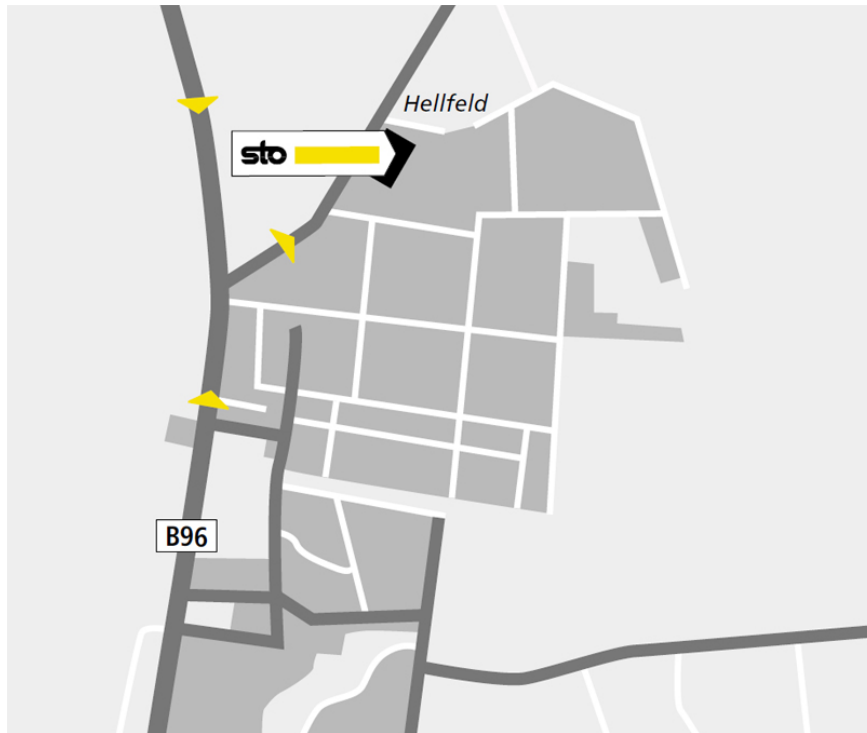

## Standortbeschreibung VerkaufsCenter Sto VC Neubrandenburg

#### Aus Richtung Stralsund

Nach Greifswald auf die B 96 - durch die Orte Alpentreptow und Neddemin durchfahren - kurz vor dem Ortseingang Neubrandenburg links in das Gewerbegebiet Hellfeld einbiegen.

#### Alle anderen Richtungen

Fahren Sie bis zum Neubrandenburger Ring - weiter in Richtung Greifswald - dann Stralsund (B 96) - am Ortsausgang Neubrandenburg rechts in das Gewerbegebiet Hellfeld abbiegen.