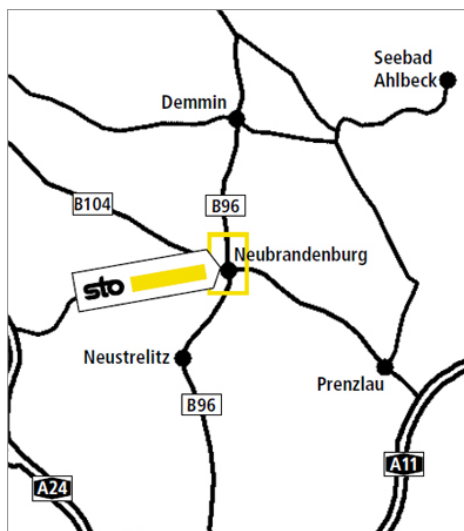

So finden Sie uns:

Aus Richtung Stralsund

Nach Greifswald auf die B 96 - durch die Orte Alpentreptow und Neddemin durchfahren - kurz vor dem Ortseingang Neubrandenburg links in das Gewerbegebiet Hellfeld einbiegen.

Alle anderen Richtungen

Fahren Sie bis zum Neubrandenburger Ring - weiter in Richtung Greifswald - dann Stralsund (B 96) - am Ortsausgang Neubrandenburg rechts in das Gewerbegebiet Hellfeld abbiegen.