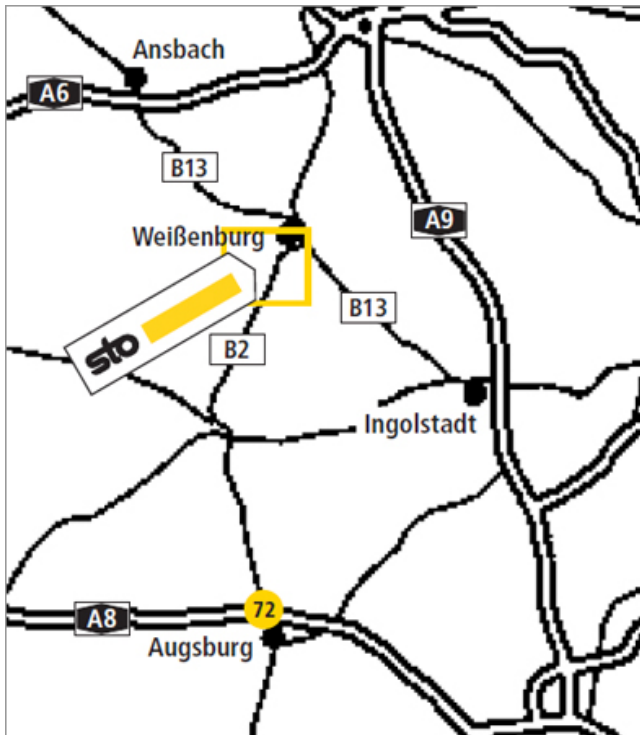

## Standortbeschreibung VerkaufsCenter Sto VC Weissenburg

#### Aus Richtung Augsburg

B 2 - Ausfahrt Industriegebiet Süd - entlang der Augsburger Straße - an Mercedes Wüst vorbei - dann die 2. Straße rechts Richtung Recyclinghof - das Sto VerkaufsCenter befindet sich gegenüber Bauhof.

#### Aus Richtung Nürnberg / Ingolstadt

B 2 / B 13 - Ausfahrt Industriegebiet Süd - siehe Wegbeschreibung Augsburg oben.