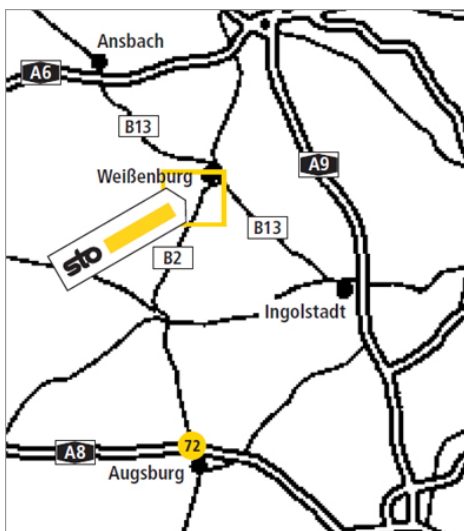

So finden Sie uns:

Aus Richtung Augsburg

B 2 - Ausfahrt Industriegebiet Süd - entlang der Augsburger Straße - an Mercedes Wüst vorbei - dann die 2. Straße rechts Richtung Recyclinghof - das Sto VerkaufsCenter befindet sich gegenüber Bauhof.

Aus Richtung Nürnberg / Ingolstadt

B 2 / B 13 - Ausfahrt Industriegebiet Süd - siehe Wegbeschreibung Augsburg oben.