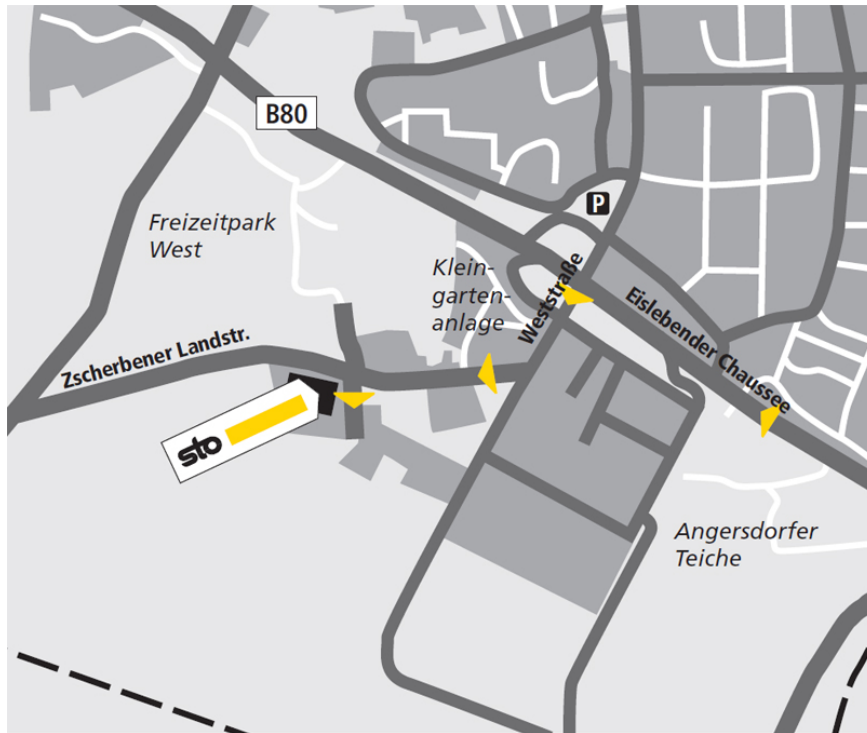

Standortbeschreibung VerkaufsCenter Sto VC Halle

**Sto VC Halle
VerkaufsCenter**
Zscherbener Landstr. 17
06126 Halle (Saale)
Tel.: +49-345-21 95 910
Fax.: +49-77 44-57 48 27
vc.halle.de@sto.com

Öffnungszeiten
Gültig von 18.03.2019 bis 29.11.2019
Mo-Do: 6:30-16:30 Uhr
Fr: 6:30-14:30 Uhr