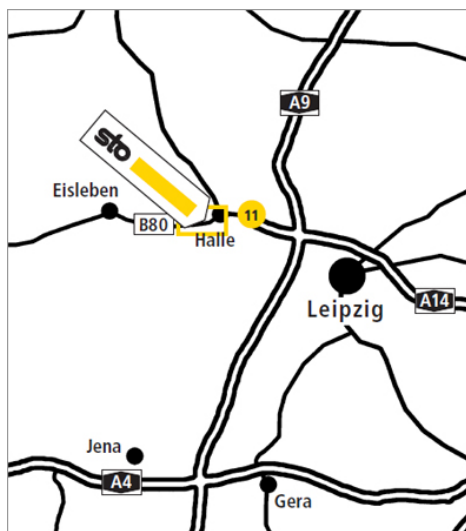

## Standortbeschreibung VerkaufsCenter Sto VC Halle

**Sto VC Halle  
VerkaufsCenter**  
Zscherbener Landstr. 17  
06126 Halle (Saale)  
Tel.: +49-345-21 95 910  
Fax.: +49-77 44-57 48 27  
vc.halle.de@sto.com

### So finden Sie uns:

A 14 bis Abfahrt Halle / Peißen - auf die B 100 Richtung Halle - bis Zentrum, von dort auf die B 80 Richtung Eisleben (4-spurige Schnellstraße) - nach ca. 6 km in Höhe Ortsteil Halle / Neustadt hinter Aral-Tankstelle rechts abfahren in Richtung Industrie- bzw. Gewerbegebiet - im Gewerbegebiet erste Straße rechts in Richtung Zscherben, am Baumarkt Bahr vorbei - nach 200 m Volvo Werbepilot - danach links abbiegen - im Gewerbehof angekommen befindet sich im ersten Hallentrakt der StoShop Halle.