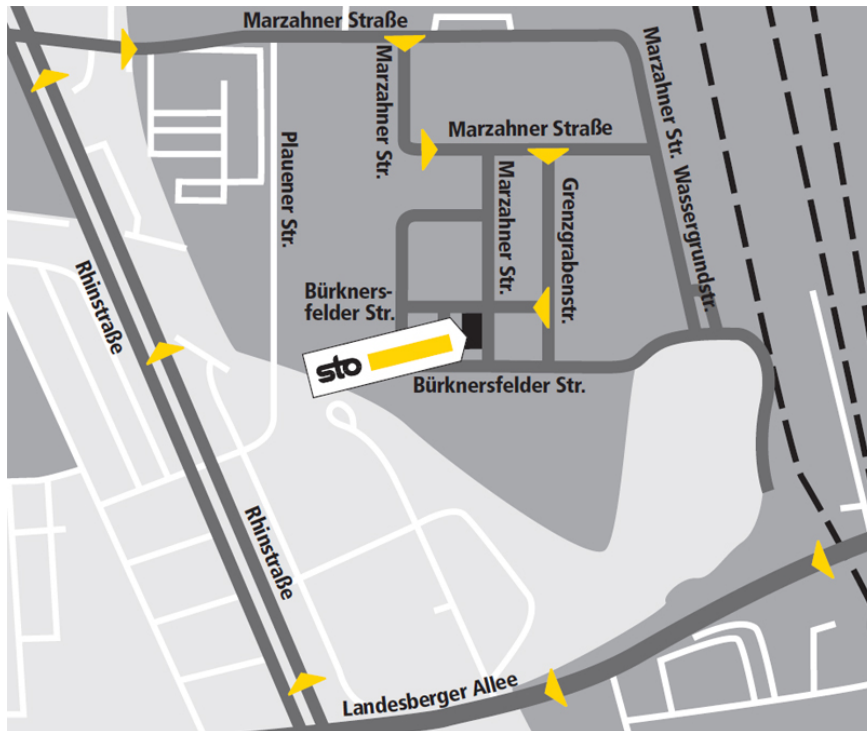

Standortbeschreibung

Verkaufsregion Mitte Sto VC Berlin - Hohenschönhausen

Sto VC Berlin - Hohenschönhausen Verkaufsregion Mitte

Bürknernfelder Str. 7B
13053 Berlin
Tel.: +49-30-98 30 94 10
Fax.: +49-77 44-57 48 35
vc.hohenschoenhausen.de@sto.com

Öffnungszeiten

Gültig von 16.03.2019 bis 29.11.2019
Mo-Do: 6:30-17:00 Uhr
Fr: 6:30-16:00 Uhr

So finden Sie uns:

Von der A10 kommend

Bis Abfahrt Berlin Marzahn / Seeberg fahren - dort abfahren und Richtung Berlin - nach ca. 10-11 km an der Landesberger Allee, Ecke Rhinstraße rechts in die Rhinstraße abbiegen - nächste Ampel rechts in die Marzahner Straße abbiegen - 2. Straße rechts abbiegen (heißt auch Marzahner Straße) - nach der Linkskurve wieder rechts in die Grenzgrabenstraße abbiegen - erste Straße rechts in die Bürknernfelder Straße abbiegen - auf der linken Seite befindet sich der Sto Standort.