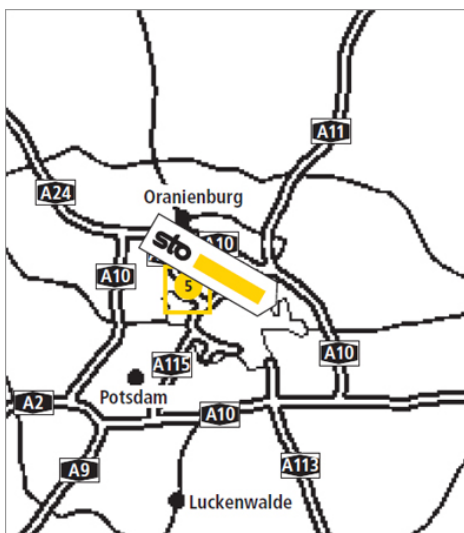

Standortbeschreibung

Verkaufsregion Mitte Sto VC Berlin - Hohenschönhausen

Sto VC Berlin - Hohenschönhausen Verkaufsregion Mitte

Bürknernfelder Str. 7B
13053 Berlin
Tel.: +49-30-98 30 94 10
Fax.: +49-77 44-57 48 35
vc.hohenschoenhausen.de@sto.com

Öffnungszeiten

Gültig von 16.03.2019 bis 29.11.2019
Mo-Do: 6:30-17:00 Uhr
Fr: 6:30-16:00 Uhr

So finden Sie uns:

Von der A10 kommend

Bis Abfahrt Berlin Marzahn / Seeberg fahren - dort abfahren und Richtung Berlin - nach ca. 10-11 km an der Landesberger Allee, Ecke Rhinstraße rechts in die Rhinstraße abbiegen - nächste Ampel rechts in die Marzahner Straße abbiegen - 2. Straße rechts abbiegen (heißt auch Marzahner Straße) - nach der Linkskurve wieder rechts in die Grenzgrabenstraße abbiegen - erste Straße rechts in die Bürknernfelder Straße abbiegen - auf der linken Seite befindet sich der Sto Standort.