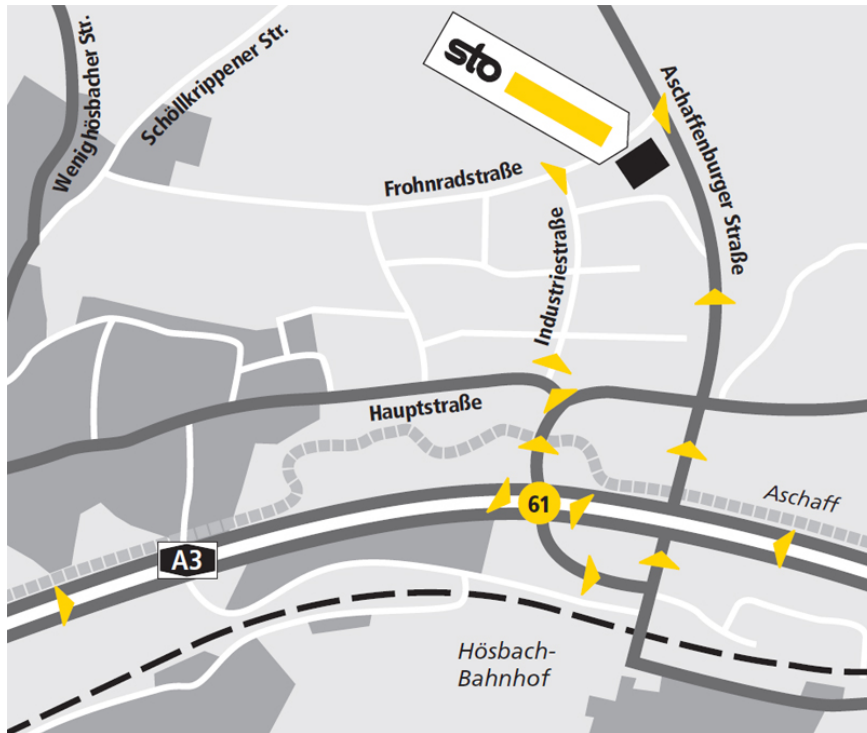

Standortbeschreibung VerkaufsCenter Sto VC Hösbach

Sto VC Hösbach VerkaufsCenter

Frohnradstr. 22
63768 Hösbach
Tel.: +49-60 21-44 984-10
Fax.: +49-77 44-57 48 33
vc.hoesbach.de@sto.com

Öffnungszeiten

Gültig von 18.03.2019 bis 29.11.2019
Mo-Do: 7:00-17:00 Uhr
Fr: 7:00-14:30 Uhr

So finden Sie uns:

Von Würzburg A3 kommend:

Abfahrt 61 Hösbach / Schöllkrippen / Mömbris - an der Ampel links - Richtung Hösbach - nach 100 m rechts (bei Shell Tankstelle) in der Industriestraße - ca. 400 m gerade aus - dann rechts in die Frohnradstraße.

Von Frankfurt / Aschaffenburg kommend:

Abfahrt 61 Hösbach-Industriegebiet / Schöllkrippen / Mömbris - an der Kreuzung geradeaus - Richtung Industriegebiet Hösbach - nach ca. 400 m rechts abbiegen in das Gewerbegebiet / Industriegebiet Hösbach - nach ca. 300 m (über Brücke) befindet sich das VC an der linken Seite. Gute Fahrt!