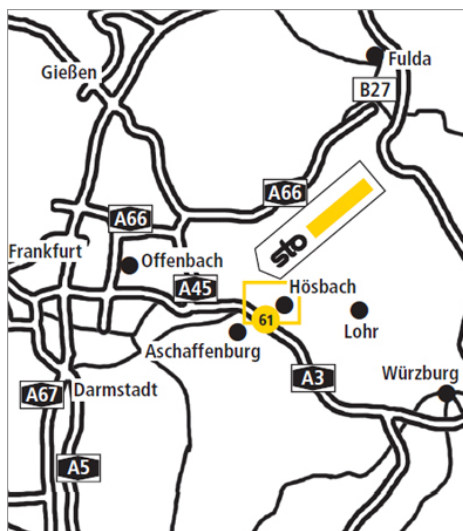

Standortbeschreibung VerkaufsCenter Sto VC Hösbach

Sto VC Hösbach VerkaufsCenter

Frohnradstr. 22
63768 Hösbach
Tel.: +49-60 21-44 984-10
Fax.: +49-77 44-57 48 33
vc.hoesbach.de@sto.com

Öffnungszeiten

Gültig von 18.03.2019 bis 29.11.2019
Mo-Do: 7:00-17:00 Uhr
Fr: 7:00-14:30 Uhr

So finden Sie uns:

Von Würzburg A3 kommend:

Abfahrt 61 Hösbach / Schöllkrippen / Mömbris - an der Ampel links - Richtung Hösbach - nach 100 m rechts (bei Shell Tankstelle) in der Industriestraße - ca. 400 m gerade aus - dann rechts in die Frohnradstraße.

Von Frankfurt / Aschaffenburg kommend:

Abfahrt 61 Hösbach-Industriegebiet / Schöllkrippen / Mömbris - an der Kreuzung geradeaus - Richtung Industriegebiet Hösbach - nach ca. 400 m rechts abbiegen in das Gewerbegebiet / Industriegebiet Hösbach - nach ca. 300 m (über Brücke) befindet sich das VC an der linken Seite. Gute Fahrt!