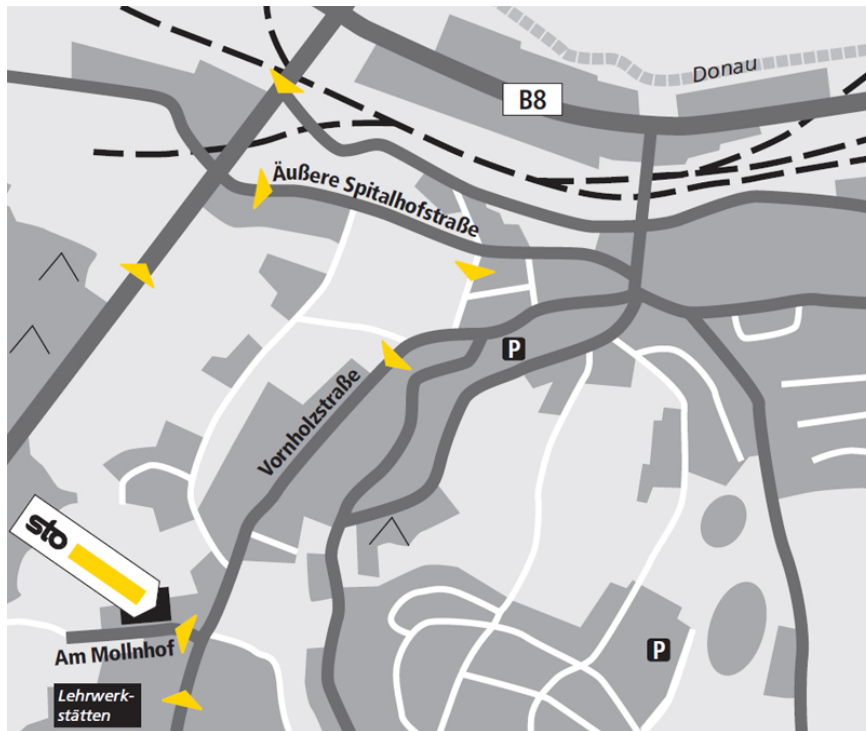

Standortbeschreibung VerkaufsCenter Sto VC Passau

Sto VC Passau VerkaufsCenter

Am Mollnhof 2
94036 Passau
Tel.: +49-851-95 16 99 10
Fax.: +49-77 44-57 48 62
vc.passau.de@sto.com

Öffnungszeiten

Gültig von 18.03.2019 bis 29.11.2019
Mo-Do: 7:00-17:00 Uhr
Fr: 7:00-14:30 Uhr