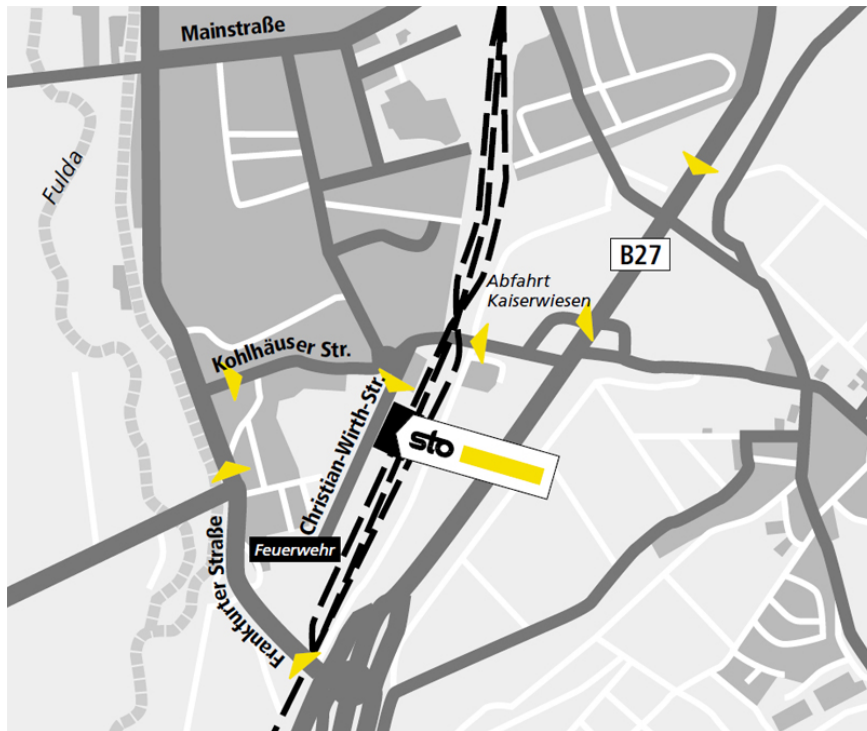

## Standortbeschreibung VerkaufsCenter Sto VC Fulda

#### Von der A 7 Würzburg

Würzburg - Kassel, Abfahrt Fulda Süd (Richtung Fulda) Abfahrt B 27 (Richtung Fulda), Abfahrt Frankfurter Straße, bis zur 1. Ampel, rechts abbiegen, bis zum Kreisell - dann rechts abbiegen in die Christian-Wirth-Straße.

#### Von der A7 Kassel

Kassel - Würzburg, Abfahrt Fulda Nord, B 27 bis Abfahrt Kaiserwiesen, rechts abbiegen, bis zum Kreisell - dann abbiegen in die Christian-Wirth-Straße.

#### Von der B 40 kommend

Frankfurt - Fulda, Abfahrt B 27 (Richtung Fulda), Abfahrt Frankfurter Straße, bis zur 1. Ampel, rechts abbiegen in die Christian-Wirth-Straße.