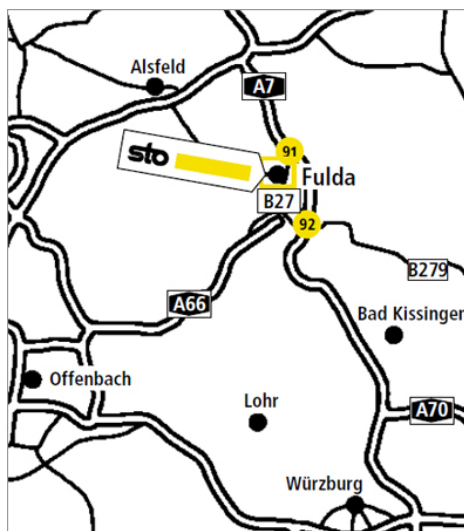

So finden Sie uns:

Von der A 7 Würzburg

Würzburg - Kassel, Abfahrt Fulda Süd (Richtung Fulda) Abfahrt B 27 (Richtung Fulda), Abfahrt Frankfurter Straße, bis zur 1. Ampel, rechts abbiegen, bis zum Kreisell - dann rechts abbiegen in die Christian-Wirth-Straße.

Von der A7 Kassel

Kassel - Würzburg, Abfahrt Fulda Nord, B 27 bis Abfahrt Kaiserwiesen, rechts abbiegen, bis zum Kreisell - dann abbiegen in die Christian-Wirth-Straße.

Von der B 40 kommend

Frankfurt - Fulda, Abfahrt B 27 (Richtung Fulda), Abfahrt Frankfurter Straße, bis zur 1. Ampel, rechts abbiegen in die Christian-Wirth-Straße.