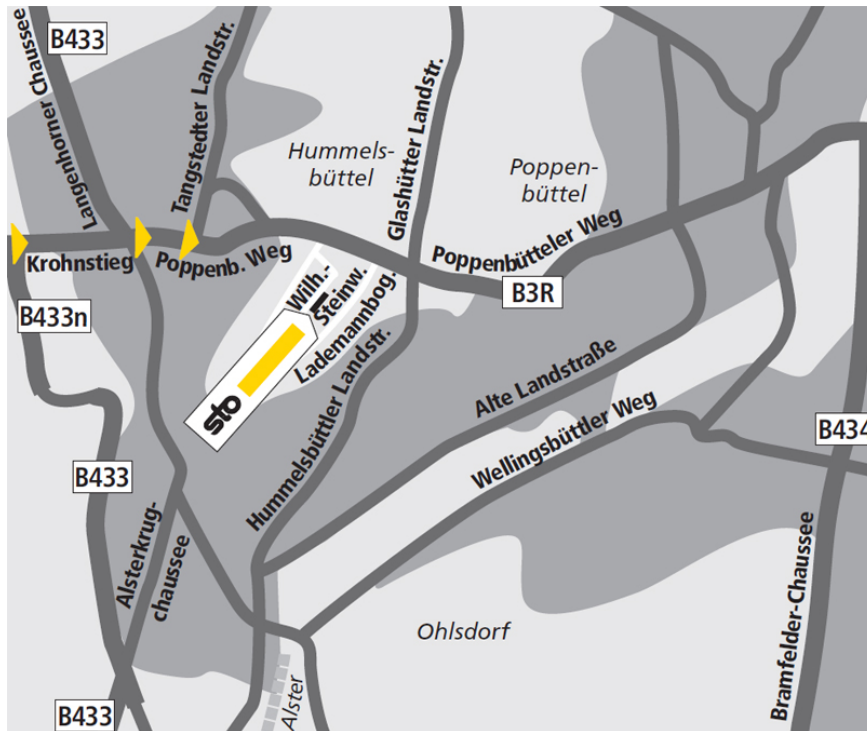

Standortbeschreibung

VerkaufsCenter Sto VC Hamburg-Hummelsbüttel

Sto VC Hamburg-Hummelsbüttel VerkaufsCenter

Wilhelm-Stein-Weg 2
22339 Hamburg
Tel.: +49-40-81 97 74 910
Fax.: +49-40-81 97 74 920
vc.hamburg-
hummelsbuettel.de@sto.com

Öffnungszeiten

Gültig von 18.03.2019 bis 29.11.2019
Mo-Do: 6:30-16:30 Uhr
Fr: 6:30-14:30 Uhr

So finden Sie uns:

Von der A7 kommend

Abfahrt 23 Anschlussstelle Hamburg-Schnelsen Nord abfahren auf die B 432 Richtung Norderstedt - weiter auf Ring 3 der B 433 folgen (Swebenweg - Krohnstieg - Langenhorner Markt - Gehlengraben - Poppenbütteler Weg) - ca. 7-8 km nach Autobahn rechts in Lademannbogen einbiegen und dort in den Wilhelm-Stein-Weg.