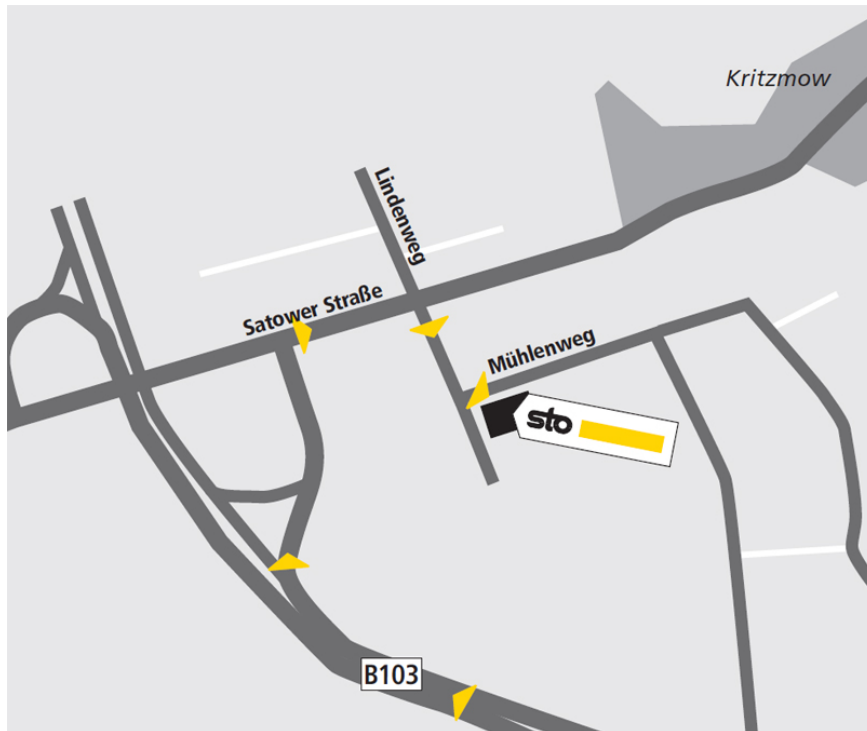

Standortbeschreibung VerkaufsCenter Sto VC Rostock

Sto VC Rostock VerkaufsCenter

Mühlenweg 18
18198 Stäbelow
Tel.: +49-38 207-65 710
Fax.: +49-77 44-57 48 67
vc.rostock.de@sto.com

Öffnungszeiten

Gültig von 18.03.2019 bis 29.11.2019
Mo-Do: 6:30-17:00 Uhr
Fr: 6:30-16:00 Uhr

So finden Sie uns:

Aus Richtung Berlin

A 19 Richtung Rostock - Autobahn-Kreuz A 19 / A 20 in Richtung Wismar Lübeck - Abfahrt Rostock West - bis Abfahrt Stäbelow / Kritzmow - rechts Richtung Kritzmow - nächste Ampel rechts - Einfahrt ins Gewerbegebiet - Sto-Standort.

Aus Richtung Wismar

A 20 in Richtung Rostock - Autobahnabfahrt Rostock West - dann wie oben beschrieben.

Aus Richtung Stralsund-Rostock

A 19 Richtung Berlin bis Autobahnkreuz A 19 / A 20 in Richtung Wismar - dann wie oben beschrieben.