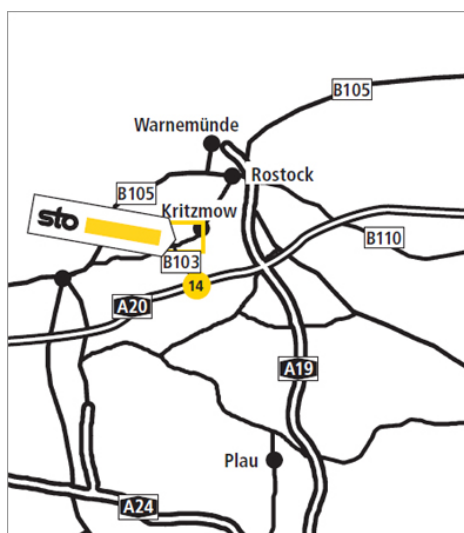

Standortbeschreibung VerkaufsCenter Sto VC Rostock

Sto VC Rostock VerkaufsCenter

Mühlenweg 18
18198 Stäbelow
Tel.: +49-38 207-65 710
Fax.: +49-77 44-57 48 67
vc.rostock.de@sto.com

Öffnungszeiten

Gültig von 18.03.2019 bis 29.11.2019
Mo-Do: 6:30-17:00 Uhr
Fr: 6:30-16:00 Uhr

So finden Sie uns:

Aus Richtung Berlin

A 19 Richtung Rostock - Autobahn-Kreuz A 19 / A 20 in Richtung Wismar Lübeck - Abfahrt Rostock West - bis Abfahrt Stäbelow / Kritzmow - rechts Richtung Kritzmow - nächste Ampel rechts - Einfahrt ins Gewerbegebiet - Sto-Standort.

Aus Richtung Wismar

A 20 in Richtung Rostock - Autobahnabfahrt Rostock West - dann wie oben beschrieben.

Aus Richtung Stralsund-Rostock

A 19 Richtung Berlin bis Autobahnkreuz A 19 / A 20 in Richtung Wismar - dann wie oben beschrieben.